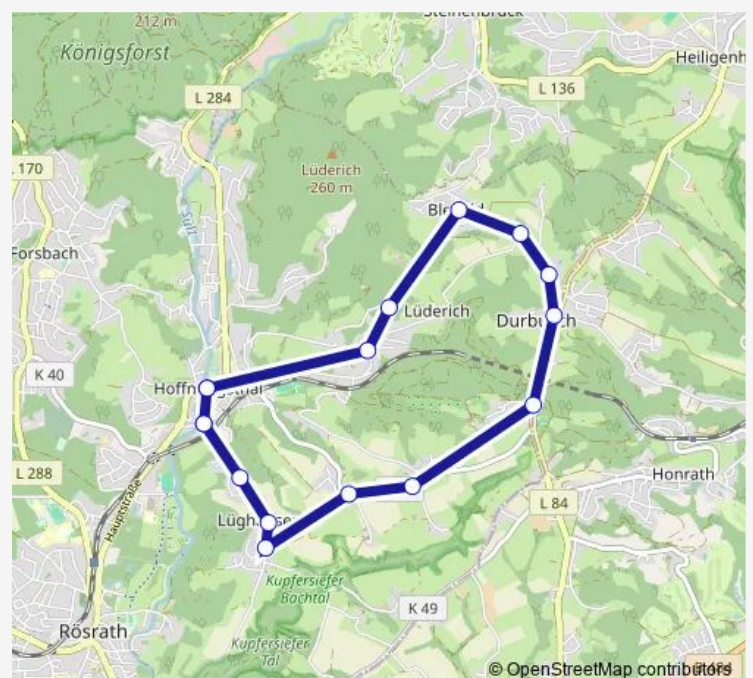

Suburban Railway 441

[Go to website](#)

Direction

Rösrath Hoffnungsthal Rathausplatz — Rösrath Hoffnungsthal Bf

16 stops

[Open route schedule](#)

Rösrath Hoffnungsthal Rathausplatz

Rösrath Hoffnungsthal Bf

Rösrath Bleifeld Bodderter Weg

Rösrath Bleifeld

Rösrath Lüderich Abzw.

Rösrath Blech Adelenhof

Rösrath Hoffnungsthal Rathausplatz

Rösrath Hoffnungsthal Bf

Route schedule

Rösrath Hoffnungsthal Rathausplatz — Rösrath Hoffnungsthal Bf

Monday 06:49-19:19

Tuesday 06:49-19:19

Wednesday 06:49-19:19

Thursday 06:49-19:19

Friday 06:49-19:19

Saturday 09:19-10:49

Sunday —

Route info

Direction: Rösrath Hoffnungsthal Rathausplatz

Stops: 16

Trip Duration: 0 hour 17 min

441 Suburban Railway time schedules and route maps are available in an offline PDF at busmaps.com. Use the busmaps.com website to see live bus times, train schedule or subway schedule, and step-by-step directions for all public transit in Koeln