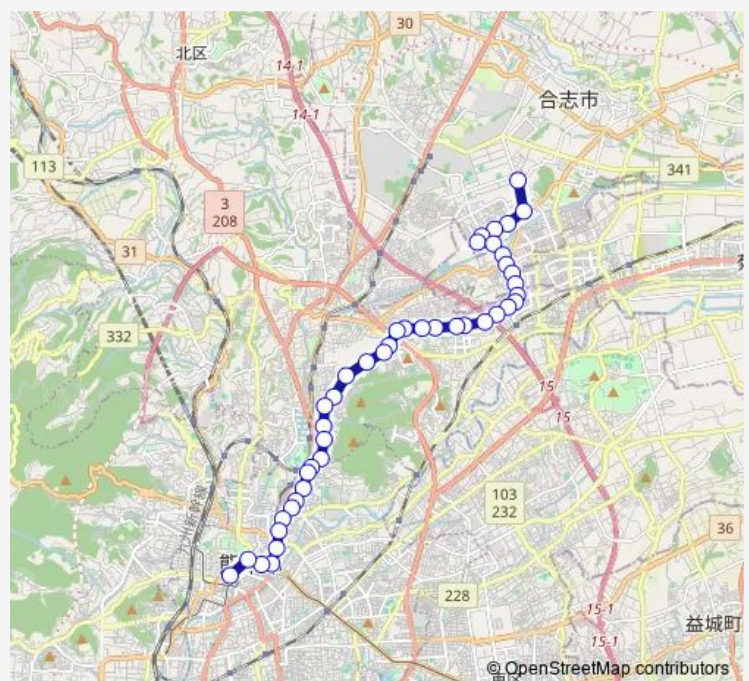

Bus C7-5 : 下群→楠団地→麻生田小→清水ヶ丘→三軒町→水道町→桜町バスターミナル

[Go to website](#)

Direction

下群 — 桜町バスターミナル

43 stops

[Open route schedule](#)

- 下群
- 合志南小前
- 泉ヶ丘団地
- 泉ヶ丘中央
- すずかけ台
- すずかけ台中央通り
- すずかけ台入口
- 武蔵野台入口
- 武蔵ヶ丘北口
- 武蔵ヶ丘車庫前
- 武蔵ヶ丘 (菊陽)
- 武蔵ヶ丘四丁目
- 武蔵ヶ丘中央
- 武蔵小学校前
- 沖畑団地
- 希望ヶ丘
- 楠五丁目
- 楠団地 (麻生田小経由)
- 榆木小入口
- 石倉
- 麻生田小前

Route schedule

下群 — 桜町バスターミナル

Monday	06:02-17:22
Tuesday	06:02-17:22
Wednesday	06:02-17:22
Thursday	06:02-17:22
Friday	06:02-17:22
Saturday	07:01-21:46
Sunday	07:02

Route info

Direction: 下群

Stops: 43

Trip Duration: 1 hour 12 min

■ C7-5 : 下群→楠団地→麻生田小→清水ヶ丘→三軒町→水道町→桜町バスターミナル

麻生田本村

山の下

北清水ヶ丘

清水ヶ丘

兔谷

北津留

万石

茶屋原

篠原

立田山・朝日野総合病院前

電鉄本社前

ルーテル学院前

濟々饗前

三軒町・黒髪小学校前

薬園町