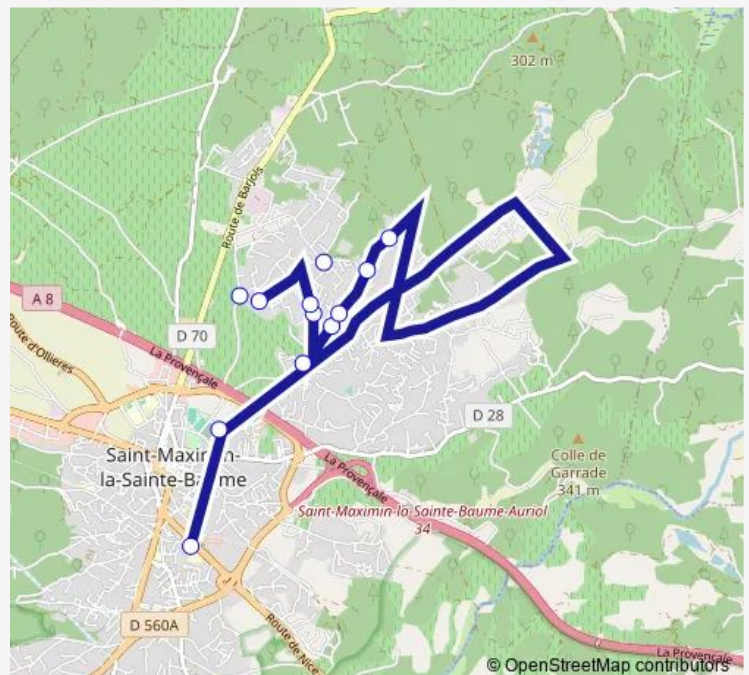

**Direction**

Chemin du Peyrouas — Collège Matisse Parking

6 stops

[Open route schedule](#)

Chemin du Peyrouas

Impasse des Iris

Tennis Club

335 Rue du Petit Resty

## Route schedule

Chemin du Peyrouas — Collège Matisse Parking

Monday 07:18

Tuesday 07:18

Wednesday 07:18

Thursday 07:18

Friday 07:18

Saturday —

## Route info

Direction: Chemin du Peyrouas

Stops: 6

Trip Duration: 0 hour 22 min

**Direction**

École Jean Jaurès — Ancien Chemin de Barjols

23 stops

[Open route schedule](#)