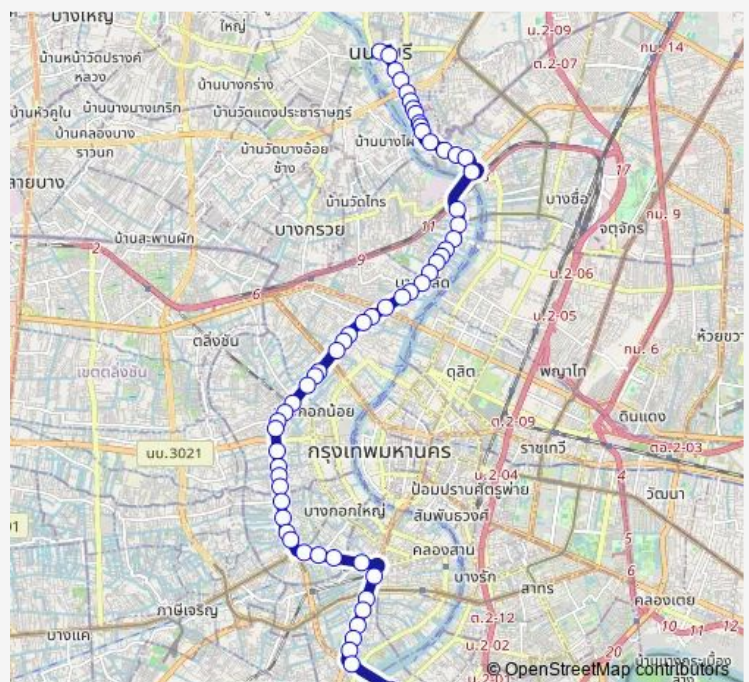

ซอยเพชรเกษม 5/1;Soi Phet kasem 5/1

ก่อนแยกท่าพระ (ฝั่งเพชรเกษม);Before Tha Phra Intersection (Phetkasem side)

ซอยจรัญสนิทวงศ์ 1;Soi Charansanitwong 1

ตรงข้ามวัดท่าพระ;Opposite Wat Tha Phra

โรงเรียนเสสะเวชวิทยา;Sesawech Wittaya School

Route schedule

ตรงข้าม รพ.เจริญกรุงประชารักษ์;Opposite Charoenkrung Pracharak Hospital — ทำนํ้านนทบุรี;Nonthaburi Pier

Monday	—
Tuesday	—
Wednesday	—
Thursday	—
Friday	—
Saturday	00:01
Sunday	00:01

Route info

Direction: ตรงข้าม รพ.เจริญกรุงประชารักษ์;Opposite Charoenkrung Pracharak Hospital

Stops: 57

Trip Duration: 1 hour 14 min

ซอยจรัญสนิทวงศ์ 13;Charansanitwong 13

วัดบางเสาธง;Wat Bang Sao Thong

ตรงข้าม กฟน.ธนบุรี;Metropolitan Electricity Authority Thon Buri District