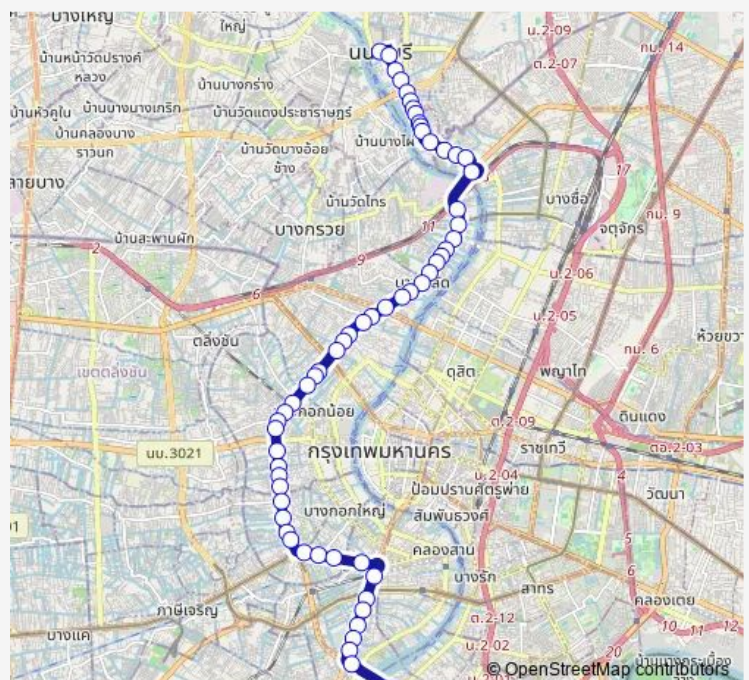

Route schedule

ตรงข้าม รพ.เจริญกรุงประชารักษ์;Opposite Charoenkrung Pracharak Hospital — ทำนํ้านนทบุรี;Nonthaburi Pier

Monday	—
Tuesday	—
Wednesday	—
Thursday	—
Friday	—
Saturday	00:01
Sunday	00:01

Route info

Direction: ตรงข้าม รพ.เจริญกรุงประชารักษ์;Opposite Charoenkrung Pracharak Hospital

Stops: 57

Trip Duration: 1 hour 14 min

ซอยจรัญสนิทวงศ์ 13;Charansanitwong 13

วัดบางเสาธง;Wat Bang Sao Thong

ตรงข้าม กฟน.ธนบุรี;Metropolitan Electricity Authority Thon Buri District