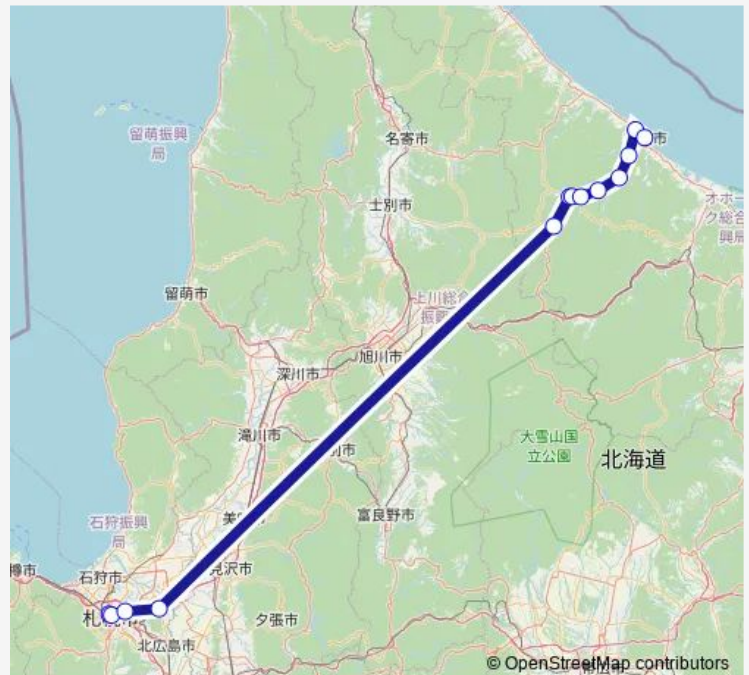

濁川

旭町

滝上

滝西

上川駅前

愛別橋

当麻20丁目

永山2条19丁目

旭川駅前

### Route schedule

紋別ターミナル — 旭川駅前

Monday 06:45-11:45

Tuesday 06:45-11:45

Wednesday 06:45-11:45

Thursday 06:45-11:45

Friday 06:45-11:45

Saturday 06:45-11:45

### Route info

Direction: 紋別ターミナル

Stops: 13

Trip Duration: 3 hour 0 min

■ 札幌・旭川 ~ 紋別

BusMaps