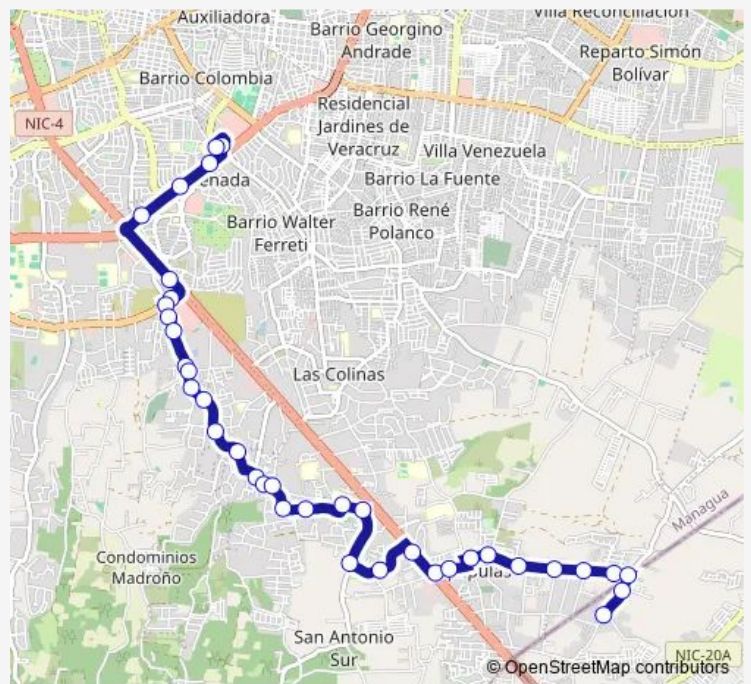

**Direction**  
 Mercado Huembes Suroeste — Terminal Esquipulas  
 37 stops  
[Open route schedule](#)

- Mercado Huembes Suroeste
- Mercado Huembes Suroeste
- Hospital Manolo Morales
- Centro Comercial Managua
- El Quetzal
- Movistar
- Galerías Santo Domingo Norte
- El Establo
- Hossana
- Taller El Chele
- Cruz Verde
- Viejo Santo Domingo
- Las Terrazas
- Notre Dame
- Las Calderas
- Ecami
- Las Sierritas
- La Estancia
- Colegio Girasol
- Tercera Etapa Las Sierritas
- El Parque

**Route schedule**  
 Mercado Huembes Suroeste — Terminal Esquipulas

|           |             |
|-----------|-------------|
| Monday    | 06:00-17:45 |
| Tuesday   | 06:00-17:45 |
| Wednesday | 06:00-17:45 |
| Thursday  | 06:00-17:45 |
| Friday    | 06:00-17:45 |
| Saturday  | 06:00-17:45 |
| Sunday    | 06:00-17:45 |

**Route info**  
 Direction: Mercado Huembes Suroeste  
 Stops: 37  
 Trip Duration: 1 hour 10 min

■ Esq — Esquipulas **BusMaps**

Unica Sur

10½

Casa España

Hotel Contempo

Plaza Once

Entrada a Esquipulas

## Route info

Direction: Terminal Esquipulas

Stops: 33

Trip Duration: 1 hour 10 min

El Establo

Galerías Santo Domingo Norte

Movistar

El Ministerio