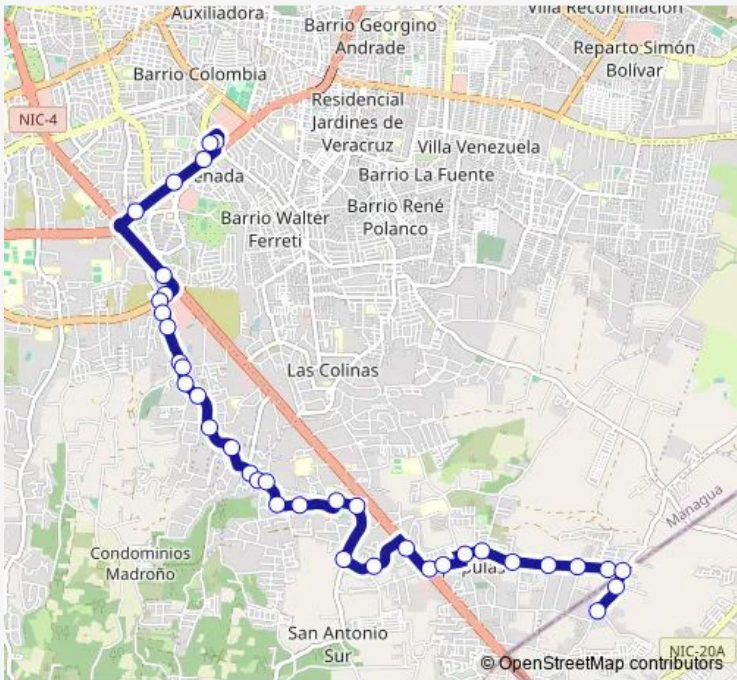

**Direction**  
 Mercado Huembes Suroeste — Terminal Esquipulas  
 37 stops  
[Open route schedule](#)

- Mercado Huembes Suroeste
- Mercado Huembes Suroeste
- Hospital Manolo Morales
- Centro Comercial Managua
- El Quetzal
- Movistar
- Galerías Santo Domingo Norte
- El Establo
- Hossana
- Taller El Chele
- Cruz Verde
- Viejo Santo Domingo
- Las Terrazas
- Notre Dame
- Las Calderas
- Ecami
- Las Sierritas
- La Estancia
- Colegio Girasol
- Tercera Etapa Las Sierritas
- El Parque

**Route schedule**  
 Mercado Huembes Suroeste — Terminal Esquipulas

Monday	06:00-17:45
Tuesday	06:00-17:45
Wednesday	06:00-17:45
Thursday	06:00-17:45
Friday	06:00-17:45
Saturday	06:00-17:45
Sunday	06:00-17:45

**Route info**  
 Direction: Mercado Huembes Suroeste  
 Stops: 37  
 Trip Duration: 1 hour 10 min

■ ESQ — Esquipulas **BusMaps**

Unica Sur

10½

Casa España

Hotel Contempo

Plaza Once

Entrada a Esquipulas

## Route info

Direction: Terminal Esquipulas

Stops: 33

Trip Duration: 1 hour 10 min

El Establo

Galerías Santo Domingo Norte

Movistar

El Ministerio