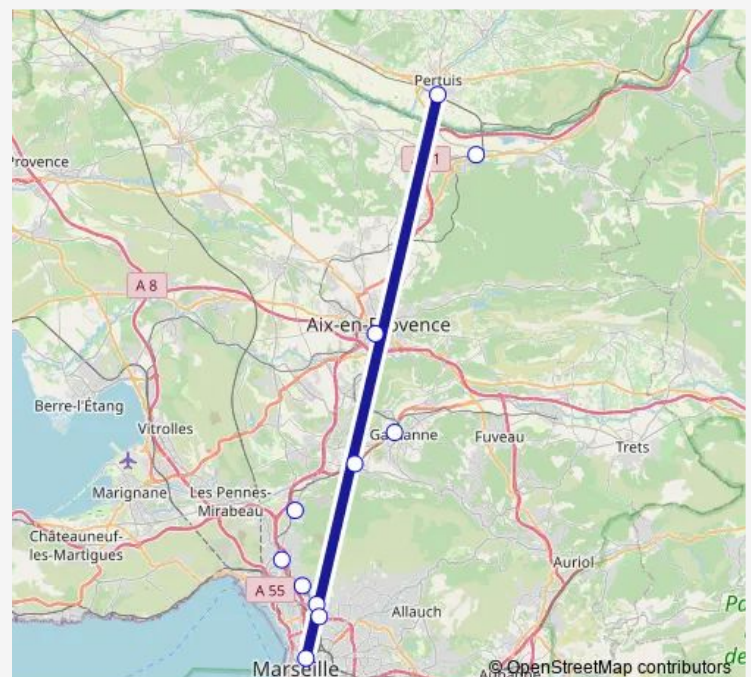

Rail MARSEILLE/AIX/PERTUIS

[Go to website](#)**Direction**

Gare de Pertuis — Gare de Marseille Saint-Charles

11 stops

[Open route schedule](#)

Gare de Pertuis

Gare de Meyrargues

Gare de Aix-en-Provence

Gare de Gardanne

Gare de Simiane

Gare de Septèmes

Gare de Saint-Antoine

Gare de Saint-Joseph le Castellas

Gare de Sainte-Marthe en Provence

Gare de Picon Busserine

Gare de Marseille Saint-Charles

Route schedule

Gare de Pertuis — Gare de Marseille Saint-Charles

Monday 05:53-22:23

Tuesday 05:53-22:23

Wednesday 05:53-22:23

Thursday 05:53-22:23

Friday 05:53-22:23

Saturday 05:53-22:23

Sunday 05:53-22:23

Route info

Direction: Gare de Pertuis

Stops: 11

Trip Duration: 1 hour 14 min

■ MARSEILLE/AIX/PERTUIS

BusMaps

Direction