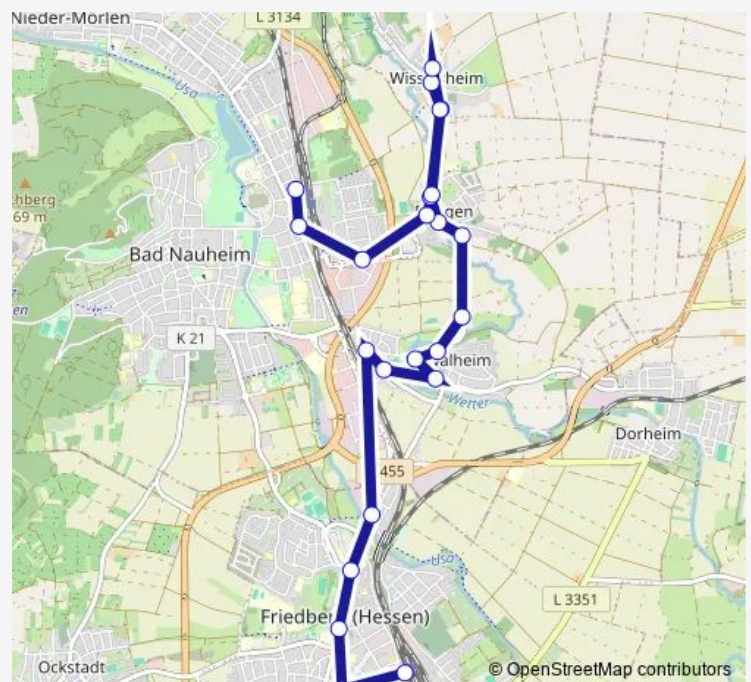

Direction

Bad Nauheim-Wisselsheim Karussellplatz — Bad Nauheim Am Solgraben

12 stops

[Open route schedule](#)

Bad Nauheim-Wisselsheim Karussellplatz

Bad Nauheim-Wisselsheim Eichbergstraße

Bad Nauheim-Wisselsheim Im Kirchfeld

Bad Nauheim-Schwalheim Am Alzenköppel

Bad Nauheim Am Solgraben

Route schedule

Bad Nauheim-Wisselsheim Karussellplatz — Bad Nauheim Am Solgraben

Monday	07:33
Tuesday	07:33
Wednesday	07:33
Thursday	07:33
Friday	07:33
Saturday	—
Sunday	—

Route info

Direction: Bad Nauheim-Wisselsheim Karussellplatz

Stops: 12

Trip Duration: 0 hour 16 min

Direction

Bad Nauheim Am Solgraben — Bad Nauheim-Wisselsheim Eichbergstraße

13 stops

[Open route schedule](#)

Friday 05:30-16:40

Saturday —

Sunday —

Route info

Direction: Bad Nauheim Bahnhof

Stops: 22

Trip Duration: 0 hour 34 min

Direction