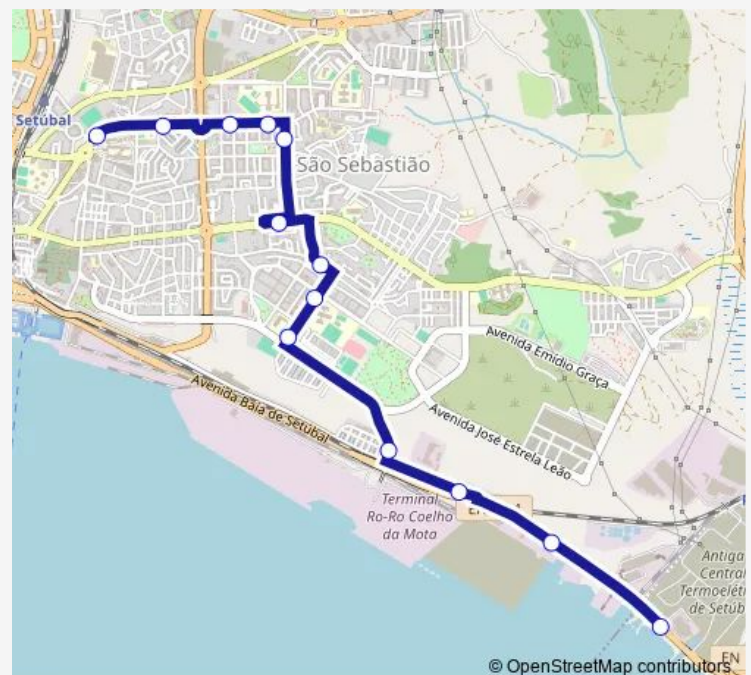

### Route schedule

Setúbal (PÇA Touros) Hospital — Estr Mitrena ( Matadouro)

Monday 08:30-20:00

Tuesday 08:30-20:00

Wednesday 08:30-20:00

Thursday 08:30-20:00

Friday 08:30-20:00

Saturday 09:45-20:00

### Route info

Direction: Setúbal (PÇA Touros) Hospital

Stops: 13

Trip Duration: 0 hour 15 min

4401 — Cachofarra - Setúbal (Hospital)

## Direction

Avenida Baía de Setúbal (Mitrena) — Avenida Dom João II (Praça de Touros)

13 stops

[Open route schedule](#)

Avenida Baía de Setúbal (Mitrena)

Avenida Baía de Setúbal (Frente Estaleiros)

Cachofarra

## Route schedule

Avenida Baía de Setúbal (Mitrena) — Avenida Dom João II (Praça de Touros)

Monday 07:30-20:00

Tuesday 07:30-20:00

Wednesday 07:30-20:00

Thursday 07:30-20:00

Friday 07:30-20:00

Saturday 08:00-17:00