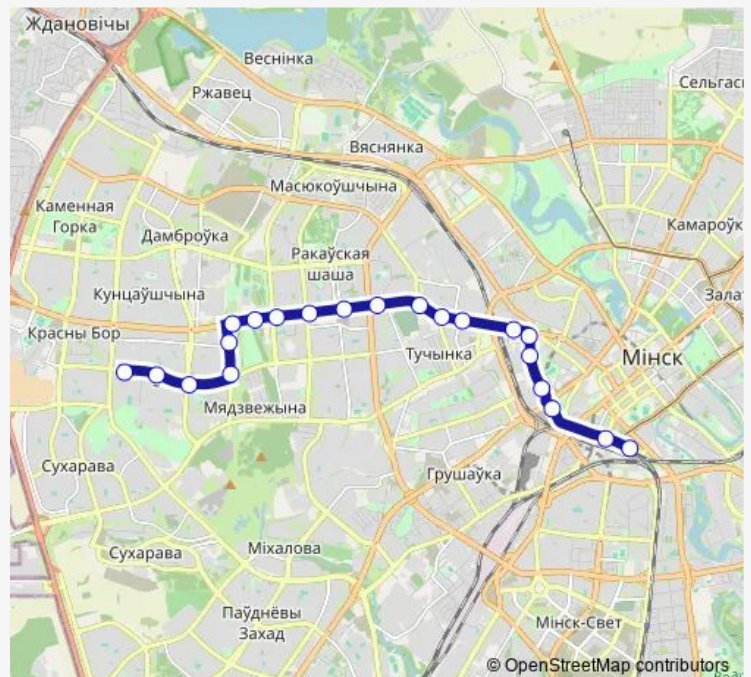

Route info

Direction: 3-го Сентября

Stops: 10

Trip Duration: 0 hour 20 min

Direction

AB Центральный — Гимназия №13

21 stops

[Open route schedule](#)