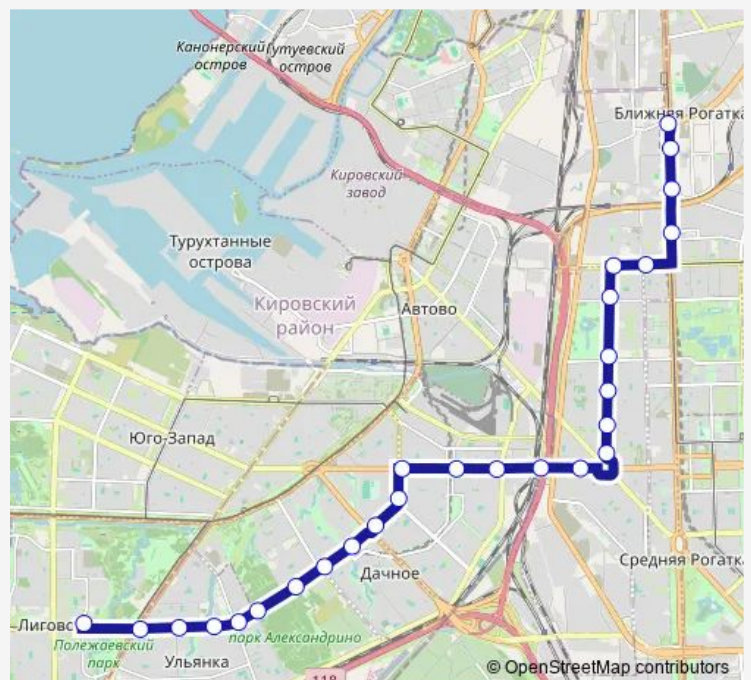

Новоизмайловский пр.

Кузнецовская ул.

Бассейная ул.

Новоизмайловский пр., 45

Новоизмайловский пр., 79

пл. Конституции

Ленинский пр., 156

ж.-д. Платформа Ленинский проспект

пр. Народного Ополчения

ст. Метро Ленинский проспект

Ленинский пр. / ул. Зины Портновой

ул. Подводника Кузьмина

Route schedule

ст. Метро Московские Ворота (Оборотная, Посадки/Высадки Нет) — Конечная Станция Авангардная ул.

Monday	06:18-00:01 ⁺¹
Tuesday	06:18-00:01 ⁺¹
Wednesday	06:18-00:01 ⁺¹
Thursday	06:18-00:01 ⁺¹
Friday	06:18-00:01 ⁺¹
Saturday	05:57-23:47
Sunday	05:57-23:47

Route info

Direction: ст. Метро Московские Ворота (Оборотная, Посадки/Высадки Нет)

Stops: 29

Trip Duration: 0 hour 48 min

Дачный пр.

ст. Метро проспект Ветеранов

ул. Лёни Голикова

Торговый Центр

ул. Козлова

ул. Солдата Корзуна