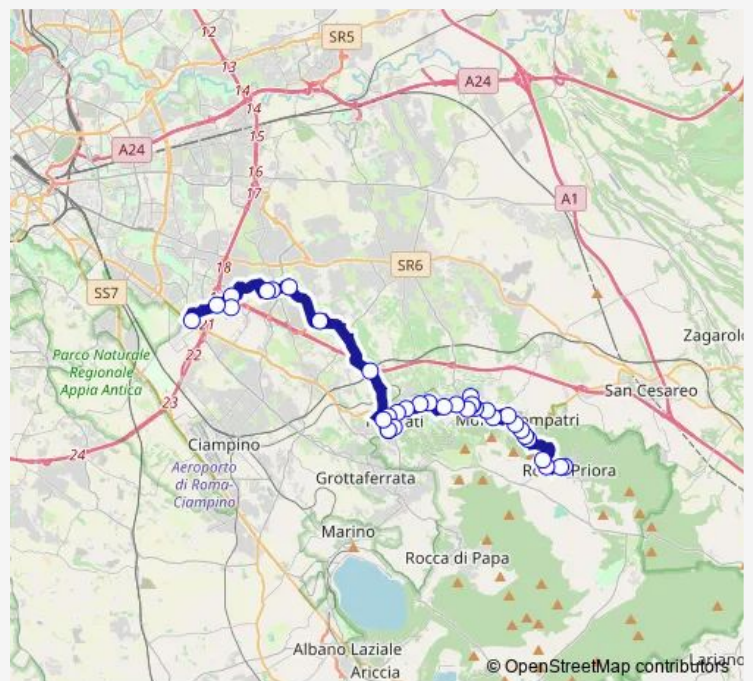

Route info

Direction: Rocca Priora | Via Olmi (Chiesa) # f12938

Stops: 36

Trip Duration: 1 hour 2 min

Rocca Priora - Roma Anagnina # Cn904a

Monte Porzio | Via Frascati (Armetta) # f12956

Frascati | Ist. Professionale Pantaleoni # f12957