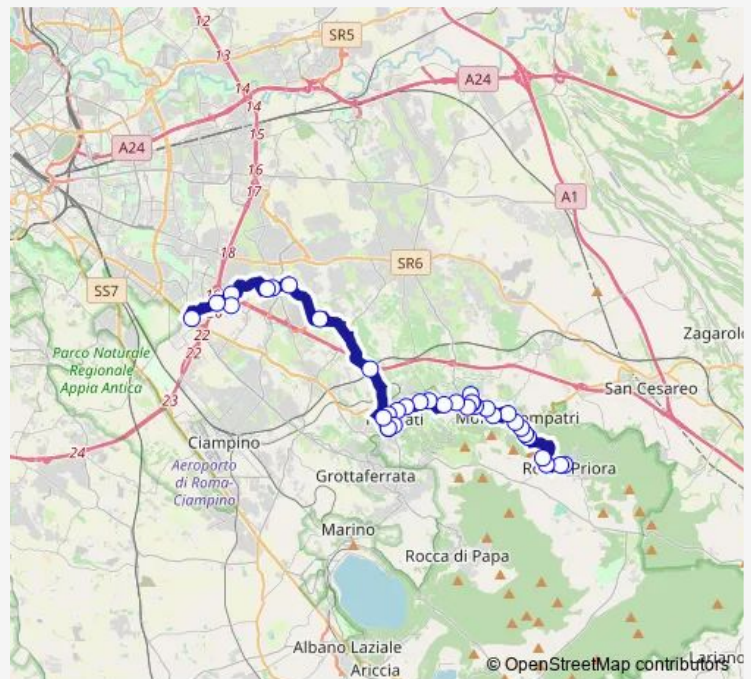

Bus Rocca Priora - Roma Anagnina # Cn904a

[Go to website](#)

Direction

Rocca Priora | Via Olmi (Chiesa) # f12938 — Roma | Anagnina (Metro A) # f3583

36 stops

[Open route schedule](#)

- Rocca Priora | Via Olmi (Chiesa) # f12938
- Rocca Priora | Casa della Salute # f12939
- Rocca Priora | Via Castelli Via Soland # f12940
- Rocca Priora | Via Castelli Via Bel Poggio # f12941
- Monte Compatri | Cimitero # f12942
- Monte Compatri | Via Oberdan, 100 # f12943
- Monte Compatri | Via Oberdan Via Serranti # f12944
- Monte Compatri | Piazza Garibaldi # f12930
- Monte Compatri | Via Ciuffa # f12945
- Monte Porzio | Via Montecompatri, 31 # f12946
- Monte Porzio | Via Montecompatri Via Palocci # f12948
- Monte Porzio | via di Montecompatri # f12949
- Monte Porzio | Piazza Trieste # f12870
- Monte Porzio | P.za Borghese # f12871
- Monte Porzio | Piazza Trieste # f12872
- Monte Porzio | Via Frascati Via Majorana # f12950
- Monte Porzio | Via Frascati Via Coppellette # f12951
- Monte Porzio | Via Frascati (Osservatorio) # f12952
- Monte Porzio | Via Frascati Via Selve Mondragone # f12954
- Monte Porzio | Barco Borghese # f12955

Route schedule

Rocca Priora | Via Olmi (Chiesa) # f12938 — Roma | Anagnina (Metro A) # f3583

Monday	18:45
Tuesday	18:45
Wednesday	18:45
Thursday	18:45
Friday	18:45
Saturday	—
Sunday	—

Route info

Direction: Rocca Priora | Via Olmi (Chiesa) # f12938

Stops: 36

Trip Duration: 1 hour 2 min

Rocca Priora - Roma Anagnina # Cn904a

Monte Porzio | Via Frascati (Armetta) # f12956

Frascati | Ist. Professionale Pantaleoni # f12957

Frascati | Via Manara (Stazione FS) | Ist. Superiore U.
Foscolo # f12958

Frascati | Viale V.Veneto (bus parking) # f12959

Frascati | Piazza Marconi # f12858

Frascati | Viale V.Veneto (Hotel Flora) # f12859

Frascati | Ospedale San Sebastiano # f13061

Frascati | Tor Vergata FS # f15128