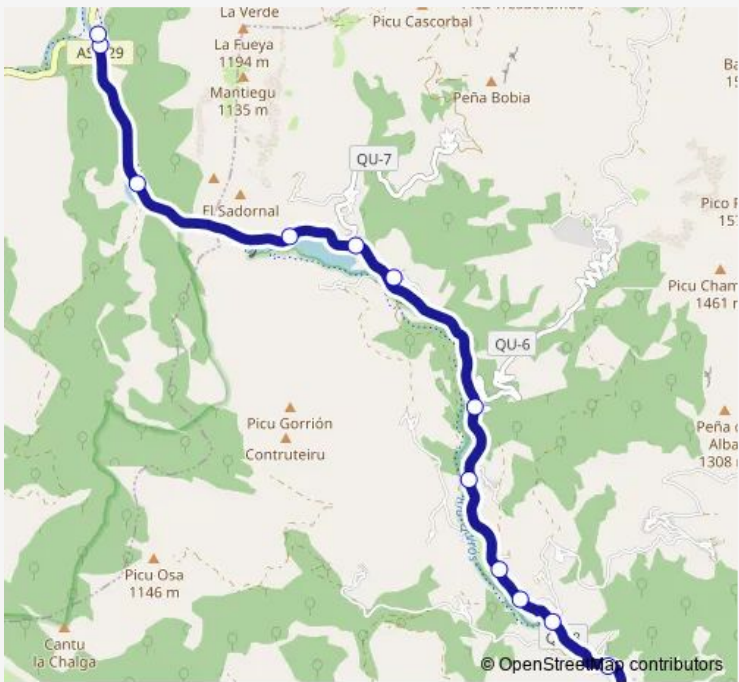

# Bus Car Caranga de Abajo-Bárzana

[Go to website](#)

**Direction**  
 [Bárzana] Bárzana [Cta 02603] — [Caranga Baxu|Caranga de Abajo] Caranga Baxu [Cta 02579]  
 13 stops  
[Open route schedule](#)

- [Bárzana] Bárzana [Cta 02603]
- [San Salvaor|San Salvador] San Salvaor - La Casona [Cta 02605]
- [Fábrica, LA] La Fábrica [Cta 02607]
- [Vil.Lar DE Salceo|Villar de Salcedo] Cruce Salcedo [Cta 02609]
- [San Pedro] Arrojo [Cta 02611]
- [Casares] Cruce Casares [Cta 02613]
- [Bermiego] Cruce Bermiego [Cta 02615]
- [Agüeras, Las] Cruce Villaorille [Cta 02617]
- [Aciera] Cruce Aciera [Cta 02619]
- [L.Lano|Llano, El] Valdemurio [Cta 02621]
- [Caranga Riba|Caranga de Arriba] Caranga Riba [Cta 02623]
- [Caranga Baxu|Caranga de Abajo] Cruce Caranga Baxu [Cta 02578]
- [Caranga Baxu|Caranga de Abajo] Caranga Baxu [Cta 02579]

**Route schedule**  
 [Bárzana] Bárzana [Cta 02603] — [Caranga Baxu|Caranga de Abajo] Caranga Baxu [Cta 02579]

Monday	07:15-19:45
Tuesday	07:15-19:45
Wednesday	07:15-19:45
Thursday	07:15-19:45
Friday	07:15-19:45
Saturday	10:25-19:45
Sunday	10:25-19:45

**Route info**  
 Direction: [Bárzana] Bárzana [Cta 02603]  
 Stops: 13  
 Trip Duration: 0 hour 20 min

■ Car — Caranga de Abajo-Bárzana **BusMaps**

## Direction

[Caranga Baxu|Caranga de Abajo] Caranga Baxu [Cta 01623] — [Bárzana] Bárzana [Cta 02604]

13 stops

[Open route schedule](#)

[Caranga Baxu|Caranga de Abajo] Caranga Baxu [Cta 01623]

[Caranga Baxu|Caranga de Abajo] Cruce Caranga Baxu [Cta 01624]