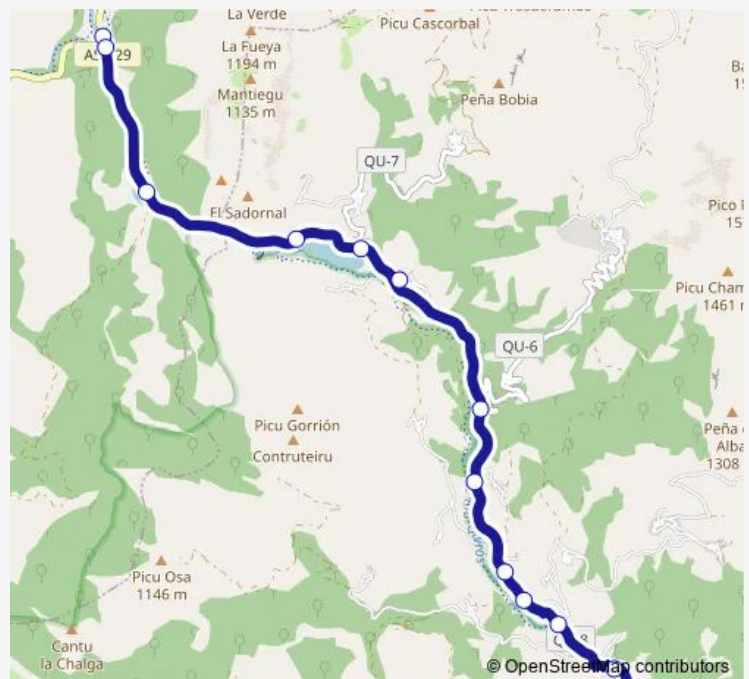

[Agüeras, Las] Cruce Villaorille [Cta 02617]

[Aciera] Cruce Aciera [Cta 02619]

[L.Lano|Llano, El] Valdemurio [Cta 02621]

[Caranga Riba|Caranga de Arriba] Caranga Riba [Cta 02623]

[Caranga Baxu|Caranga de Abajo] Cruce Caranga Baxu [Cta 02578]

### Route schedule

[Bárzana] Bárzana [Cta 02603] — [Caranga Baxu|Caranga de Abajo] Caranga Baxu [Cta 02579]

Monday	07:15-19:45
Tuesday	07:15-19:45
Wednesday	07:15-19:45
Thursday	07:15-19:45
Friday	07:15-19:45
Saturday	10:25-19:45
Sunday	10:25-19:45

### Route info

Direction: [Bárzana] Bárzana [Cta 02603]

Stops: 13

Trip Duration: 0 hour 20 min

■ Car — Caranga de Abajo-Bárzana