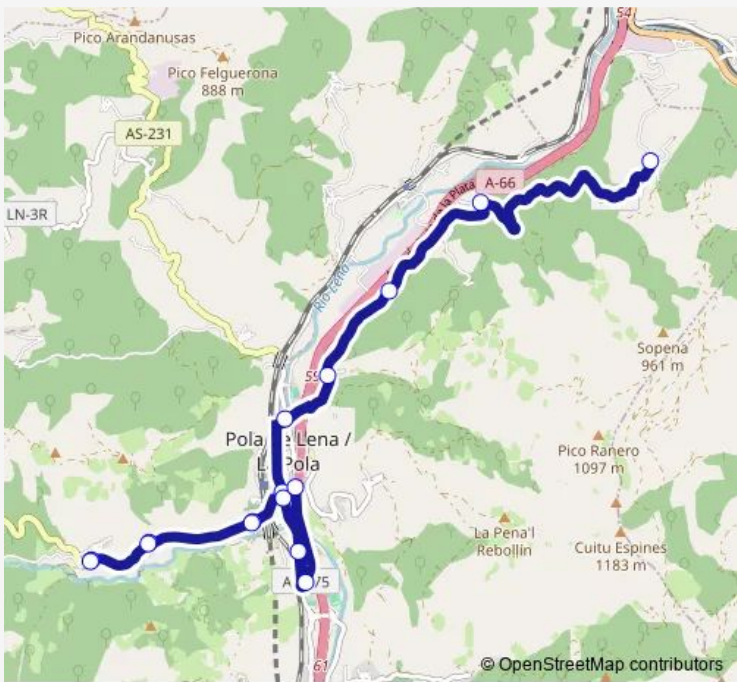

Bus Car Carabanzo-Pola de Lena [Piedraceda]

[Go to website](#)

Direction
 [Carabanzo] Carabanzo [Cta 03318] — [Pola, La|Pola de Lena] Estación Bus Pola de Lena [Cta 01659]
 16 stops
[Open route schedule](#)

Route info
 Direction: [Carabanzo] Carabanzo [Cta 03318]
 Stops: 16
 Trip Duration: 0 hour 30 min

■ Car — Carabanzo-Pola de Lena [Piedraceda] **BusMaps**

Direction

[Pola, La|Pola de Lena] Estación Bus Pola de Lena [Cta 01659] — [Carabanzo] Carabanzo [Cta 03317]

18 stops

[Open route schedule](#)

[Pola, La|Pola de Lena] Estación Bus Pola de Lena [Cta 01659]

[Pola, La|Pola de Lena] Plaza Principado de Asturias [Cta 01660]

[Pola, La|Pola de Lena] Ayuntamiento Lena [Cta 03160]

Saturday —

Sunday —

Route info

Direction: [Pola, La|Pola de Lena] Estación Bus Pola de Lena [Cta 01659]

Stops: 18

Trip Duration: 0 hour 30 min

Car Bus time schedules and route maps are available in an offline PDF at busmaps.com. Use the busmaps.com website to see live bus times, train schedule or subway schedule, and step-by-step directions for all public transit in Pola de Lena