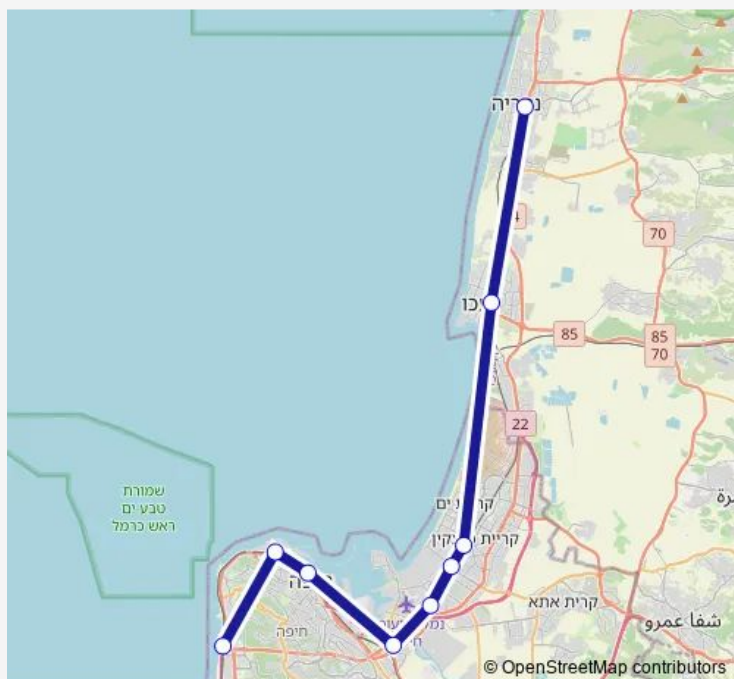

נהריה — חוף הכרמל

Monday	—
Tuesday	—
Wednesday	—
Thursday	—
Friday	12:45
Saturday	—
Sunday	—

**Route info**

Direction: נהריה

Stops: 9

Trip Duration: 0 hour 52 min

נהריה-נהריה<->חוף הכרמל-חיפה

## Direction

נהריה — חוף הכרמל

9 stops

[Open route schedule](#)

נהריה

עכו

קרית מוצקין

קרית חיים

חוצות מפרץ

מרכזית המפרץ/קו החוף

חיפה מרכז

בת גלים

חוף הכרמל

## Route info

Direction: נהריה

Stops: 9

Trip Duration: 0 hour 52 min