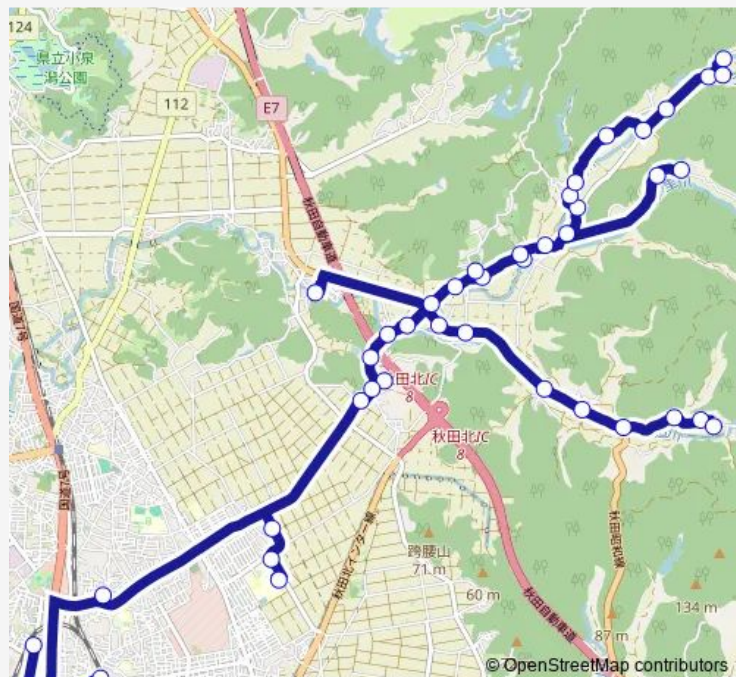

### Route schedule

秋田厚生医療センター — 上小又

Monday 12:39

Tuesday 12:39

Wednesday 12:39

Thursday 12:39

Friday 12:39

Saturday —

### Route info

Direction: 秋田厚生医療センター

Stops: 37

Trip Duration: 0 hour 22 min

■ 北部線上新城 — 北部線上新城コース

上道川

宮ノ下

長田