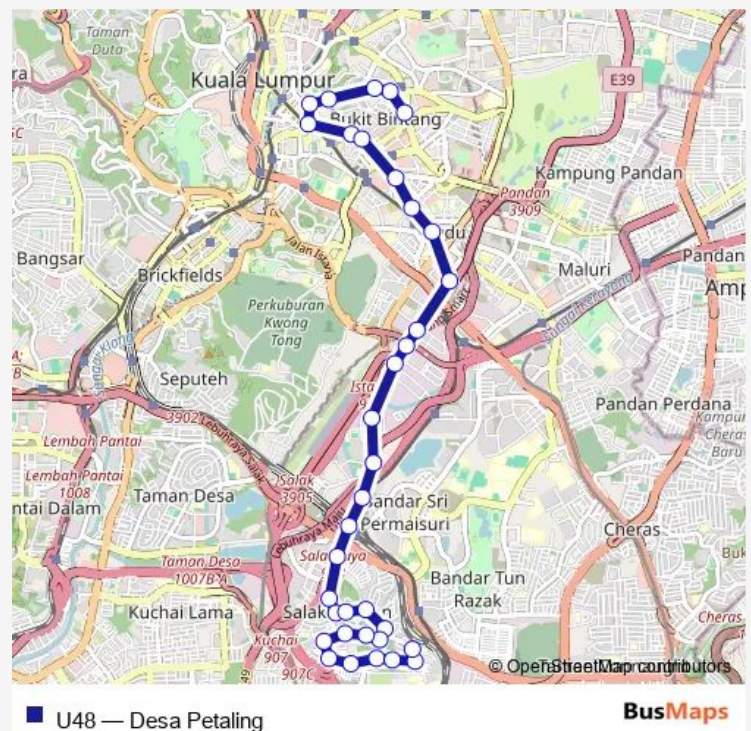

Rumah 571a, Jalan 11

Padang Bola, Jalan 9

Pasar Baru (1), Jalan 9

Rumah No. 164, Jalan 9

Balai Polis (opp.), Jalan 1

Klinik Kesihatan (opp.), Jalan 1

Esso Salak Jay, Lebuhraya Sungai Besi

Jejantas Taman Salak Jaya, Lebuhraya Sungai Besi

Balai Polis Salak Selatan (opp.), Jalan Sungai Besi

Stesen LRT Salak Selatan (opp.), Jalan Sungai Besi

Srjk (C) Tai Thung, Lebuhraya Sungai Besi

Razak Mansion, Lebuhraya Sungai Besi

Route schedule

Terminal Desa Petaling, Jalan 4/125 — Hsbc Bukit Bintang, Jalan Sultan Ismail

Monday	06:00
Tuesday	06:00
Wednesday	06:00
Thursday	06:00
Friday	06:00
Saturday	06:00
Sunday	06:00

Route info

Direction: Terminal Desa Petaling, Jalan 4/125

Stops: 33

Trip Duration: 17 hour 0 min

Batu 3 1/2/Jejantas U'Turn, Lebuhraya Sungai Besi

Monday 06:00

Tuesday 06:00

Wednesday 06:00

Thursday 06:00

Friday 06:00

Saturday 06:00

Sunday 06:00

Route info