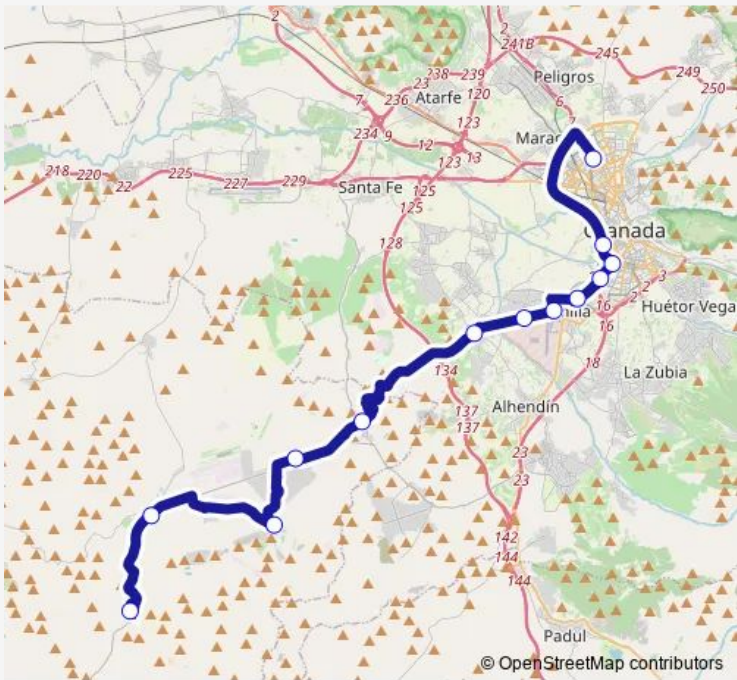

**Route schedule**  
Agrón — Estación De Autobuses.

Monday	06:50-21:00
Tuesday	06:50-21:00
Wednesday	06:50-21:00
Thursday	06:50-21:00
Friday	06:50-21:00
Saturday	07:30
Sunday	—

**Route info**

Direction: Agrón

Stops: 13

Trip Duration: 1 hour 2 min

## Direction

Estación De Autobuses. — Escúzar 1

10 stops

[Open route schedule](#)

Estación De Autobuses.

Neptuno

Plaza De Las Américas 2

Río Monachil

## Route info

Direction: Estación De Autobuses.

Stops: 10

Trip Duration: 1 hour 5 min