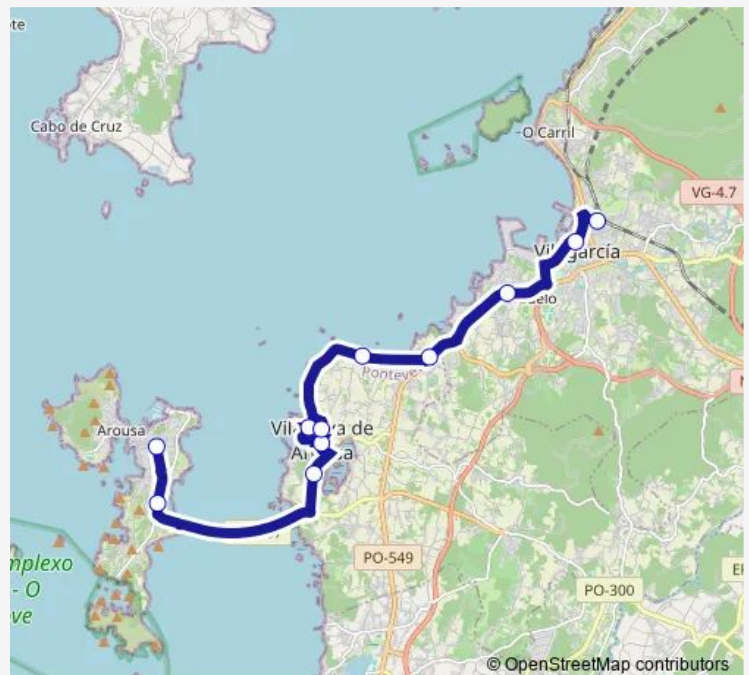

Bus XG627003 Vilagarcía-Estación Bus-Campo (Illa De Arousa)

[Go to website](#)

Direction

Campo (Illa De Arousa) — Vilagarcía-Estación Bus

11 stops

[Open route schedule](#)

- Campo (Illa De Arousa)
- Cruce De Aceñas
- Ponte Do Terrón (Inicio)
- Vilanova De Arousa (Xardí)
- Vilanova Porto
- Igrexa Caleiro
- As Sinas
- Corón (Rotonda)
- Vilaxoan.San Cibrao
- Vilagarcía-Avda. La Marin
- Vilagarcía-Estación Bus

Route schedule

Campo (Illa De Arousa) — Vilagarcía-Estación Bus

Monday	09:40-19:00
Tuesday	09:40-19:00
Wednesday	09:40-19:00
Thursday	09:40-19:00
Friday	09:40-19:00
Saturday	10:25-11:50
Sunday	10:25-11:50

Route info

Direction: Campo (Illa De Arousa)

Stops: 11

Trip Duration: 0 hour 37 min

■ XG627003 — Vilagarcía-Estación Bus-Campo (Illa De Arousa)

BusMaps

Direction

Vilagarcía-Estación Bus — Campo (Illa De Arousa)

11 stops

[Open route schedule](#)

Vilagarcía-Estación Bus

Vilagarcía-Avda. La Marin

Vilaxoan.San Cibrao

Corón (Rotonda)

As Sinas

Igrexa Caleiro