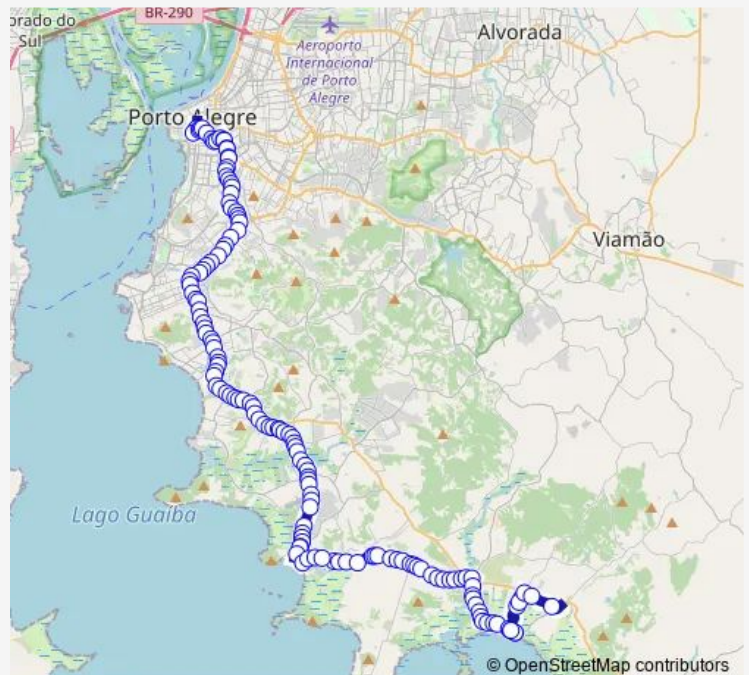

Direction

Borges DE Medeiros — Varejao

142 stops

[Open route schedule](#)

- Borges DE Medeiros
- Praia DE Belas Antonio Klinger Filho
- Loureiro DA Silva
- Loureiro DA Silva
- Cidade Baixa Jose DO Patrocinio
- Cidade Baixa Jose DO Patrocinio
- Cidade Baixa Jose DO Patrocinio
- Cidade Baixa Jose DO Patrocinio
- Venancio Aires
- Venancio Aires
- JOAO PESSOA
- Joao Pessoa
- Azenha Azenha
- Azenha Azenha
- Azenha Azenha
- Azenha Azenha
- Azenha Azenha
- AZENHA AZENHA
- Azenha DR Carlos Barbosa
- Medianeira DR Carlos Barbosa
- Medianeira DR Carlos Barbosa

Route schedule

Borges DE Medeiros — Varejao

Monday	14:05-19:45
Tuesday	14:05-19:45
Wednesday	14:05-19:45
Thursday	14:05-19:45
Friday	14:05-19:45
Saturday	—
Sunday	—

Route info

Direction: Borges DE Medeiros

Stops: 142

Trip Duration: 1 hour 30 min

D67 — Lami VIA Belem Novo / Direta

Medianeira DR Carlos Barbosa

Medianeira DR Carlos Barbosa

Medianeira DR Carlos Barbosa

Medianeira Silva Paes

Medianeira Silva Paes

Teresopolis Teresopolis

Teresopolis Teresopolis

Teresopolis Teresopolis

Teresopolis Teresopolis

Teresopolis Teresopolis

Nonoai

Nonoai

Nonoai