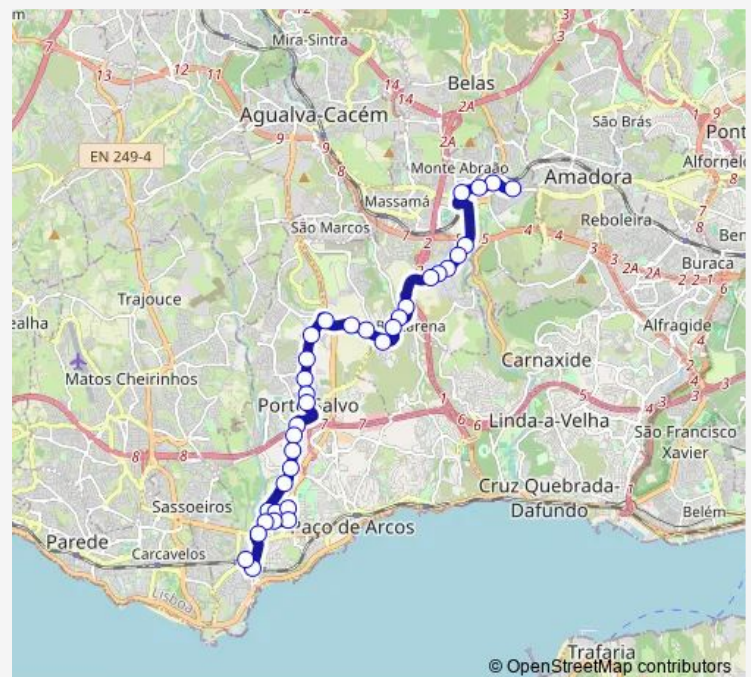

### Route info

Direction: Queluz (4 Caminhos)

Stops: 35

Trip Duration: 0 hour 27 min

1530 — Oeiras (Estação Norte) - Queluz (4 Caminhos)

Estr Oeiras (X) R Sta Casa Misericordia

Estr Oeiras (Inst Condessa de Cuba)