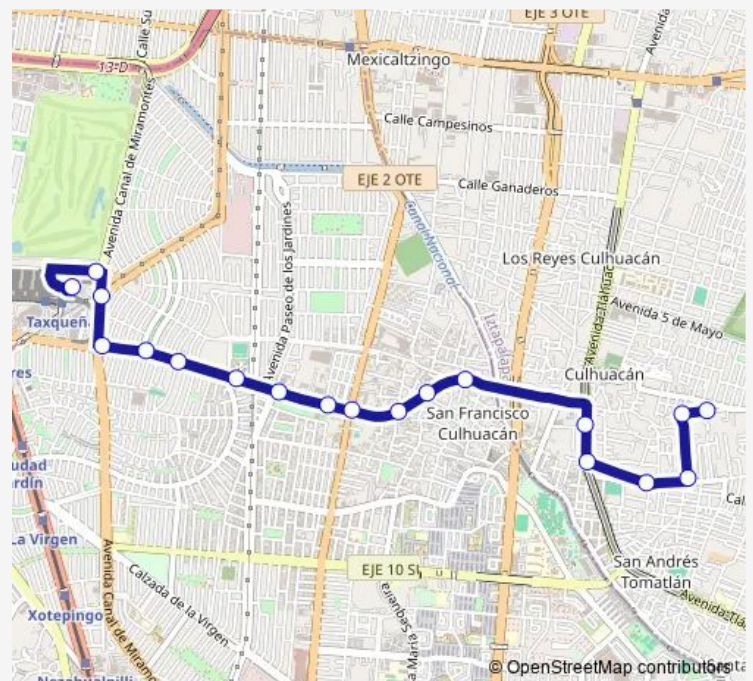

Eje 9 Sur Calz. Taxqueña - Calle A

Eje 9 Sur Calz. Taxqueña - Walmart

Eje 9 Sur Calz. Taxqueña - CECyT 13

Eje 9 Sur Calz. Taxqueña - Cerro Quetzal

Eje 9 Sur Calz. Taxqueña - Cerro de la Estrella

Eje 9 Sur Calz. Taxqueña - Eje 1 Ote. Canal de Miramontes

Eje 1 Ote. Canal de Miramontes - Av. Cerro de Las Torres

Cerro de Jesús - Eje 1 Ote. Canal de Miramontes

Base Cetram Taxqueña

## Route schedule

Base Luna y Plutón — Base Cetram Taxqueña

Monday	00:00
Tuesday	00:00
Wednesday	00:00
Thursday	00:00
Friday	00:00
Saturday	00:00
Sunday	00:00

## Route info

Direction: Base Luna y Plutón

Stops: 19

Trip Duration: 0 hour 21 min

Z3B — Metro Taxqueña - Unidad San Marcos