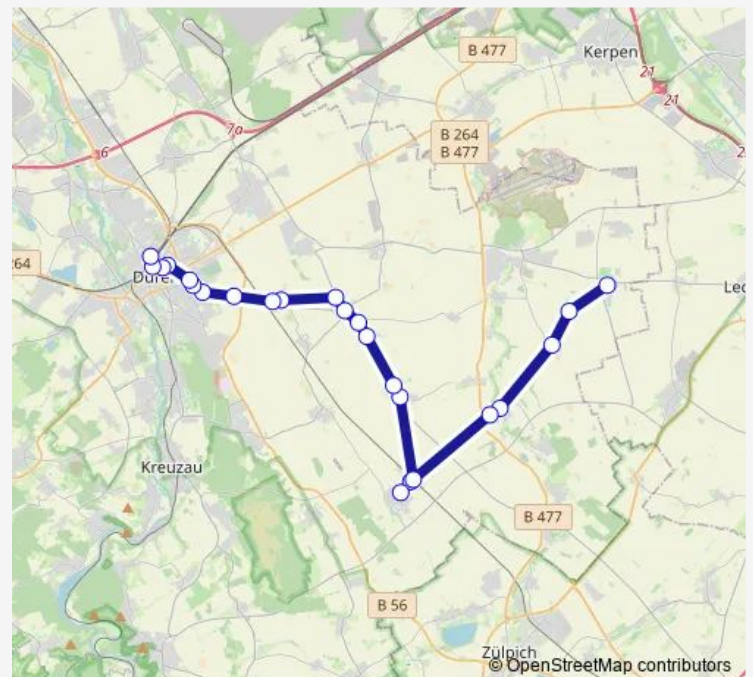

Nörvenich, Frauwüllesheim Kreuzstraße

Nörvenich, Frauwüllesheim

Nörvenich, Frauwüllesheim Zeelmaarerhof

Nörvenich, Frauwüllesheim Isweiler

Vettweiß, Kelz Schule

Vettweiß, Kelz Kirchstraße

Vettweiß, Bahnübergang

Vettweiß, Markt

Route schedule

Nörvenich, Binsfeld Sportplatz — Vettweiß, Markt

| | |
|-----------|-------|
| Monday | 07:10 |
| Tuesday | 07:10 |
| Wednesday | 07:10 |
| Thursday | 07:10 |
| Friday | 07:10 |
| Saturday | — |
| Sunday | — |

Route info

Direction: Nörvenich, Binsfeld Sportplatz

Stops: 12

Trip Duration: 0 hour 19 min

Direction

Nörvenich, Pingsheim — Düren, Bahnhof / ZOB (Bus)

24 stops

[Open route schedule](#)

Thursday 06:40-18:53

Friday 06:40-18:53

Saturday 07:21-13:21

Sunday —

Route info

Direction: Düren, Bahnhof / ZOB (Bus)

Stops: 24

Trip Duration: 0 hour 43 min