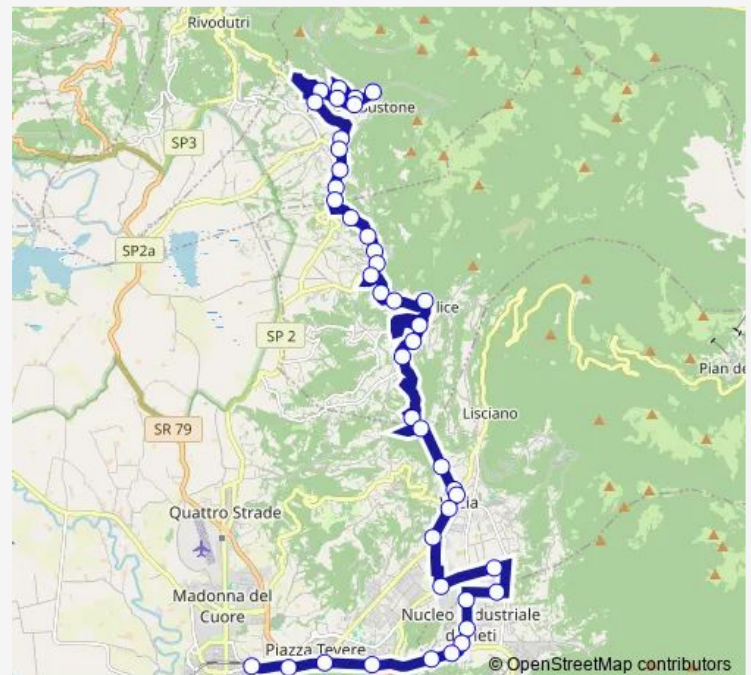

Cantalice | Via Dante Via Manin # f9485

Cantalice | Piazza Repubblica # f9486

Route schedule

Poggio Bustone | Piazza Missioni Francescane # f9196 — Rieti | Stazione FS Ist. Superiore Principessa di Napoli # f1070

Monday	21:10
Tuesday	21:10
Wednesday	21:10
Thursday	21:10
Friday	21:10
Saturday	13:10
Sunday	—

Route info

Direction: Poggio Bustone | Piazza Missioni Francescane # f9196

Stops: 42

Trip Duration: 0 hour 55 min