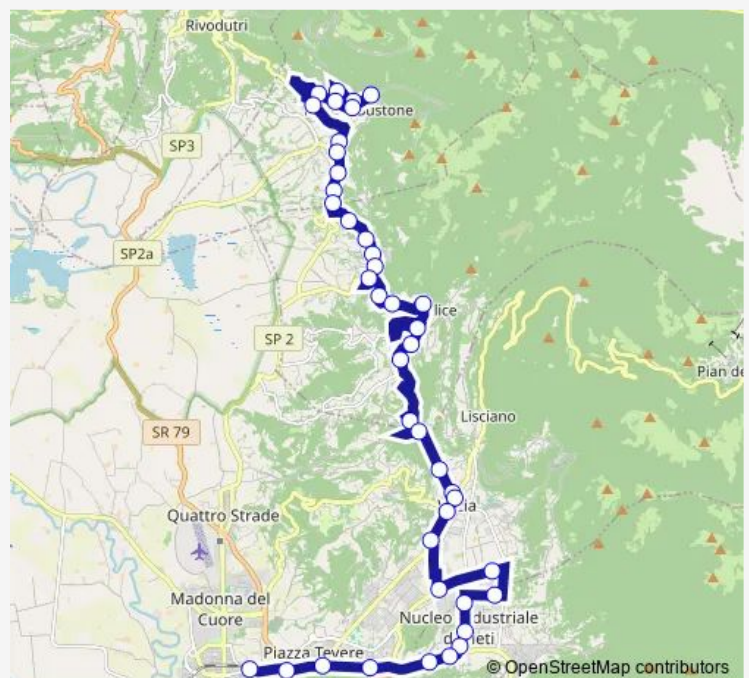

Direction

POGGIO BUSTONE | Piazza Missioni Francescane # f9196 — Rieti | Stazione FS Ist. Superiore Principessa di Napoli # f1070

42 stops

[Open route schedule](#)

POGGIO BUSTONE | Piazza Missioni Francescane # f9196

POGGIO BUSTONE | Via Resistenza # f9197

POGGIO BUSTONE | Via Mezzo Vigne # f9198

POGGIO BUSTONE | Piazza Battisti # f9199

POGGIO BUSTONE | Via Roma # f9200

POGGIO BUSTONE | Villa Roma # f9201

POGGIO BUSTONE | Villa Giovannone # f9202

POGGIO BUSTONE | Via Garibaldi (San Pietro) # f9203

POGGIO BUSTONE | Villa Bravi # f9474

POGGIO BUSTONE | Acquarisciana # f9475

POGGIO BUSTONE | Villa Falilò # f9476

POGGIO BUSTONE | Spaccetto # f9477

CANTALICE | San Liberato # f9479

CANTALICE | Case Strinati # f9480

CANTALICE | Scuole San Liberato # f9481

CANTALICE | Via Metteotti Via Collemare # f9482

CANTALICE | Via Collemare Via Metteotti # f9483

CANTALICE | Via Dante Via Pellico # f9484

CANTALICE | Via Dante Via Manin # f9485

CANTALICE | Piazza Repubblica # f9486

Route schedule

POGGIO BUSTONE | Piazza Missioni Francescane # f9196 — Rieti | Stazione FS Ist. Superiore Principessa di Napoli # f1070

Monday	13:05-21:10
Tuesday	13:05-21:10
Wednesday	13:05-21:10
Thursday	13:05-21:10
Friday	13:05-21:10
Saturday	13:05
Sunday	—

Route info

Direction: POGGIO BUSTONE | Piazza Missioni Francescane # f9196

Stops: 42

Trip Duration: 0 hour 51 min

Poggio Bustone - Rieti # Ri644d