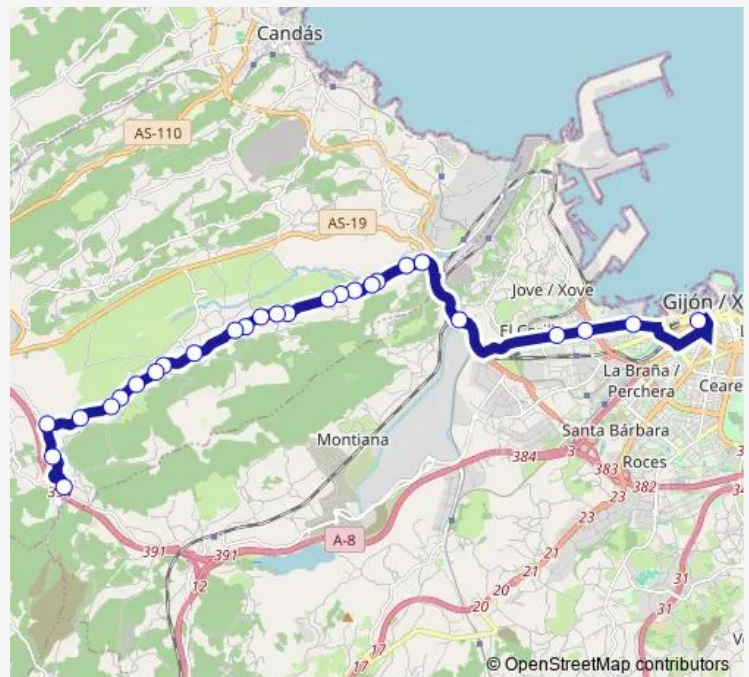

[Mazaneda|Manzaneda] Transformador - Pervera [Cta 00587]

[Baragaña, LA] El Puente - Pervera [Cta 00585]

Route schedule

[Monticu, El|Montico, El] El Monticu - Ambás [Cta 00621]
— [Gijón/Xixón] Pintor Mariano Moré 1 [Cta 00575]

Stops: 27

Trip Duration: 0 hour 34 min

■ Gij — Gijón-Ambás

[Baragaña, LA] Pervera - Casa Celesto [Cta 00582]

[Empalme, L'|Empalme, El] Pervera - Casa El Cartero [Cta 00580]

[Empalme, L'|Empalme, El] L'Empalme [Cta 00578]

Direction: [Gijón/Xixón] Pintor Mariano Moré 1 [Cta 00575]

Stops: 27

Trip Duration: 0 hour 34 min

[Ambás] Iglesia [Cta 00614]

[Güerno|Huerno] Güerno [Cta 00616]

[Cascayu, El|Cascayo] El Cascayu [Cta 00618]