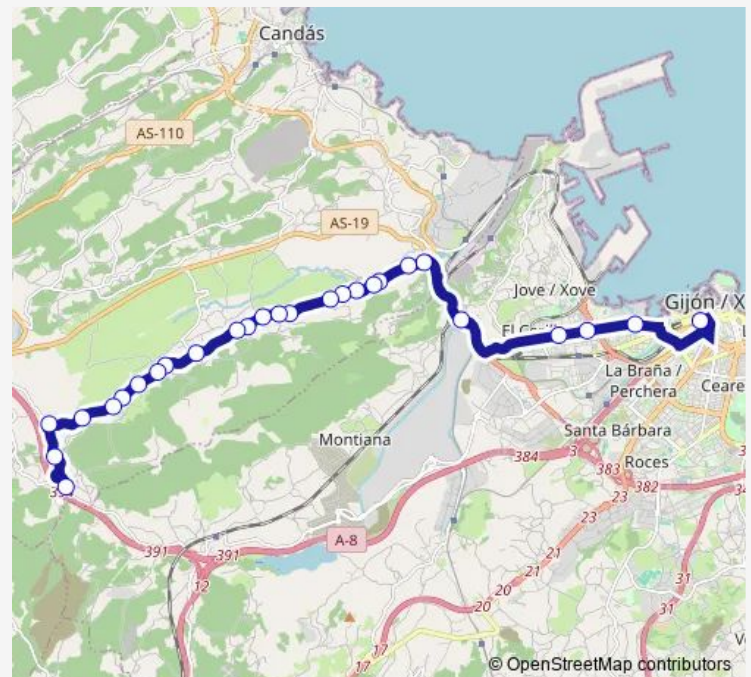

Monday 07:45-16:47

Tuesday 07:45-16:47

Wednesday 07:45-16:47

Thursday 07:45-16:47

Friday 07:45-16:47

Saturday 09:30-09:56

Sunday —

Route info

Direction: [Monticu, El|Montico, El] El Monticu - Ambás [Cta 00621]

Stops: 27

Trip Duration: 0 hour 34 min

■ Gij — Gijón-Ambás

[Baragaña, LA] Pervera - Casa Celesto [Cta 00582]

[Empalme, L'|Empalme, El] Pervera - Casa El Cartero [Cta 00580]

Wednesday 08:12-20:12

Thursday 08:12-20:12

Friday 08:12-20:12

Saturday 08:57-13:40

Sunday —

Route info

Direction: [Gijón/Xixón] Pintor Mariano Moré 1 [Cta 00575]

Stops: 27