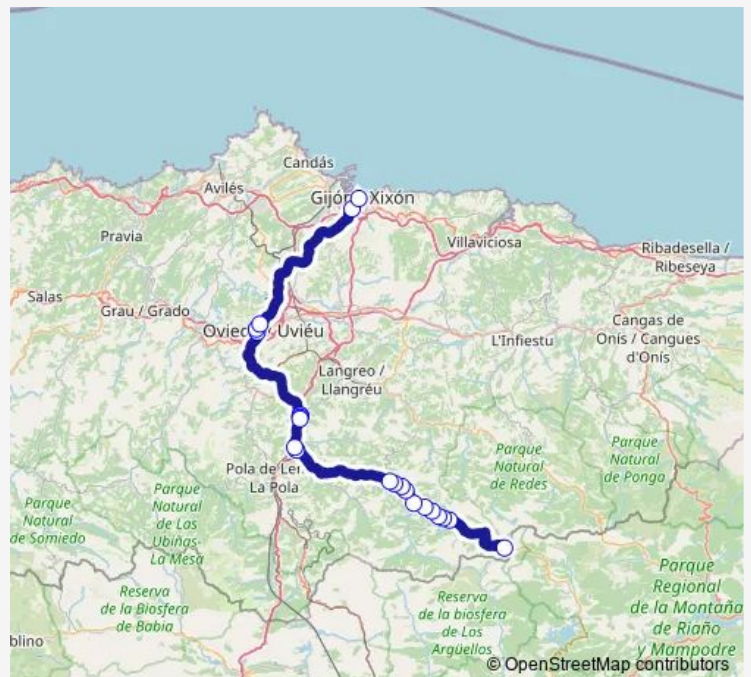

Bus Gij Gijón-Fuentes de Invierno

[Go to website](#)

Direction

[Raya, La|Puerto San Isidro] Fuentes de Invierno [Cta 07970] — [Gijón/Xixón] Estación Alsá [Cta 00784]

22 stops

[Open route schedule](#)

[Raya, La|Puerto San Isidro] Fuentes de Invierno [Cta 07970]

[Felechosa] Residencia Spa La Minería [Cta 16270]

[Felechosa] Felechosa [Cta 05882]

[Pino, EL] El Pino [Cta 05884]

[Pola Vieya, LA|Pola DEL Pino] La Pola Vieya [Cta 05886]

[Yanos|Llanos] Yanos [Cta 05889]

[Col.Lanzo|Collanzo] Col.lanzo [Cta 05880]

[Entepenes|Entrepeñas] Entepenes [Cta 07260]

[Entepenes|Entrepeñas] Entepenes - Depuradora [Cta 07261]

[L.Levinco|Levinco] L.levinco [Cta 07262]

[Vega] Vega [Cta 07263]

[Sovilla] San Salvador [Cta 07283]

[Taruelo] Ujo [Cta 06271]

[Mieres DEL Camín] Estación Bus Mieres - Rotonda [Cta 16512]

[Mieres DEL Camín] Estación Bus Mieres [Cta 07991]

[Mieres DEL Camín] Vega de Arriba - Campus [Cta 06395]

[Mieres DEL Camín] La Piscina [Cta 07289]

[Oviedo/Uviéu] Hermanos Pidal 14 [Cta 02667]

[Oviedo/Uviéu] Real Oviedo - Villa Magdalena [Cta 02065]

Route schedule

[Raya, La|Puerto San Isidro] Fuentes de Invierno [Cta 07970] — [Gijón/Xixón] Estación Alsá [Cta 00784]

Monday	—
Tuesday	—
Wednesday	—
Thursday	09:00-16:30
Friday	09:00-16:30
Saturday	09:00-16:30
Sunday	09:00-16:30

Route info

Direction: [Raya, La|Puerto San Isidro] Fuentes de Invierno [Cta 07970]

Stops: 22

Trip Duration: 1 hour 35 min

■ Gij — Gijón-Fuentes de Invierno