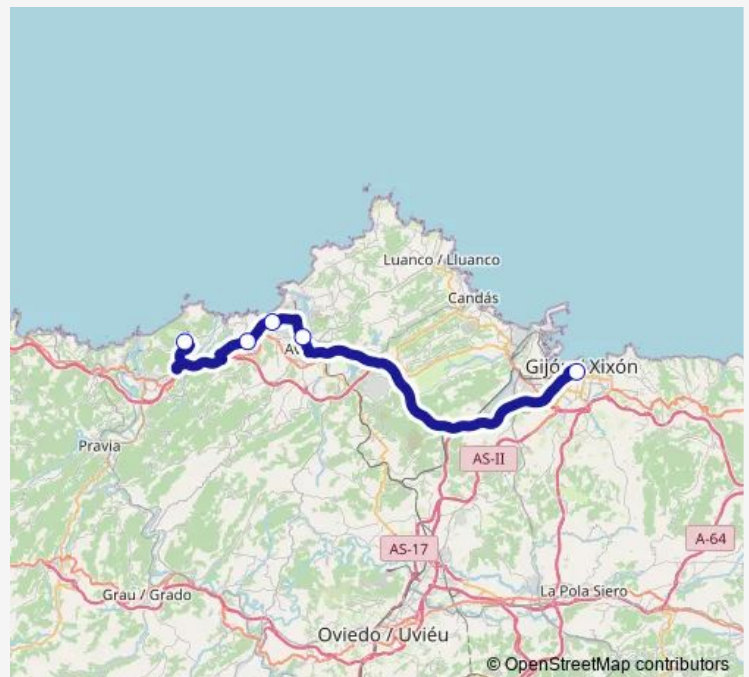

[ANZU|Aeropuerto] Aeropuerto - Salidas [CTA 20118]

[Piedrasblancas|Piedras Blancas] Eysines [Cta 03075]

[Salinas] El Campón Avda - Piñole [Cta 04562]

[Avilés] Estación Bus Avilés [Cta 00161]

[Gijón/Xixón] Estación Alsá [Cta 00784]

Route schedule

[ANZU|Aeropuerto] Aeropuerto - Salidas [CTA 20118] —
[Gijón/Xixón] Estación Alsá [Cta 00784]

Monday	01:20-23:59
Tuesday	01:20-23:59
Wednesday	01:20-23:59
Thursday	01:20-23:59
Friday	01:20-23:59
Saturday	01:20-23:59
Sunday	01:20-23:59

Route info

Direction: [ANZU|Aeropuerto] Aeropuerto - Salidas [CTA 20118]

Stops: 5

Trip Duration: 0 hour 45 min

■ Gij — Gijón-Aeropuerto [Avilés] [Castrillón]

Direction

[Gijón/Xixón] Estación Alsa [Cta 00784] — [Anzu|Aeropuerto] Aeropuerto - Llegadas [Cta 03073]

Thursday 05:00-21:30

Friday 05:00-21:30

Saturday 05:00-21:30

Sunday 05:00-21:30

Route info

Direction: [Gijón/Xixón] Estación Alsa [Cta 00784]

Stops: 5

Trip Duration: 0 hour 45 min