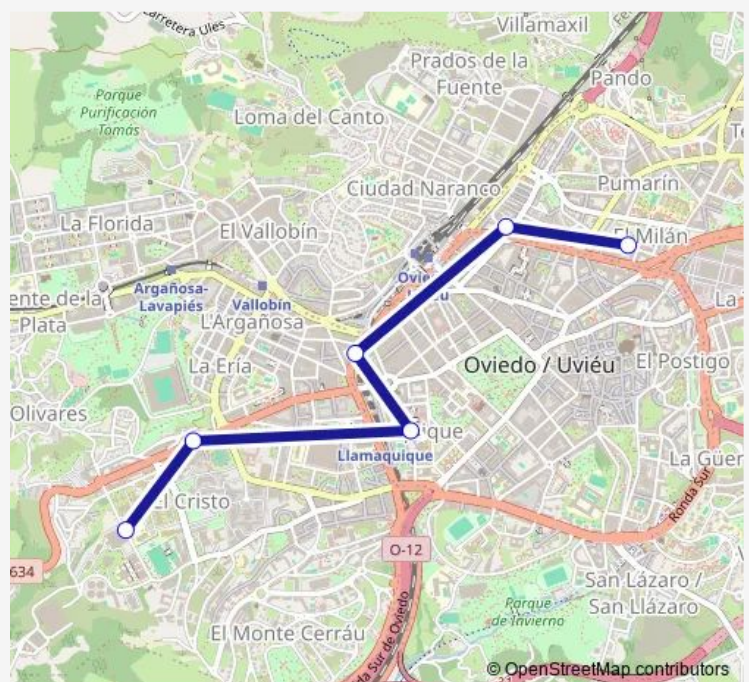

[Gijón/Xixón] Viesques [Cta 02530]

### Route schedule

[Gijón/Xixón] La Constitución Avda - Sedes [Cta 00782] —  
[Gijón/Xixón] Viesques [Cta 02530]

Monday	15:39
Tuesday	15:39
Wednesday	15:39
Thursday	15:39
Friday	15:39
Saturday	—
Sunday	—

### Route info

Direction: [Gijón/Xixón] La Constitución Avda - Sedes [Cta 00782]

Stops: 7

Trip Duration: 0 hour 11 min

■ Gij — Gijón-Oviedo [Go2] [Campus del Cristo] [Consejerías] [Viesques]

## Direction

[Gijón/Xixón] Viesques [Cta 02529] — [Oviedo/Uviéu] Facultad Derecho - El Cristo [Cta 05470]

14 stops

[Open route schedule](#)

[Gijón/Xixón] Viesques [Cta 02529]

[Gijón/Xixón] La Costa Avda - Continental [Cta 01552]