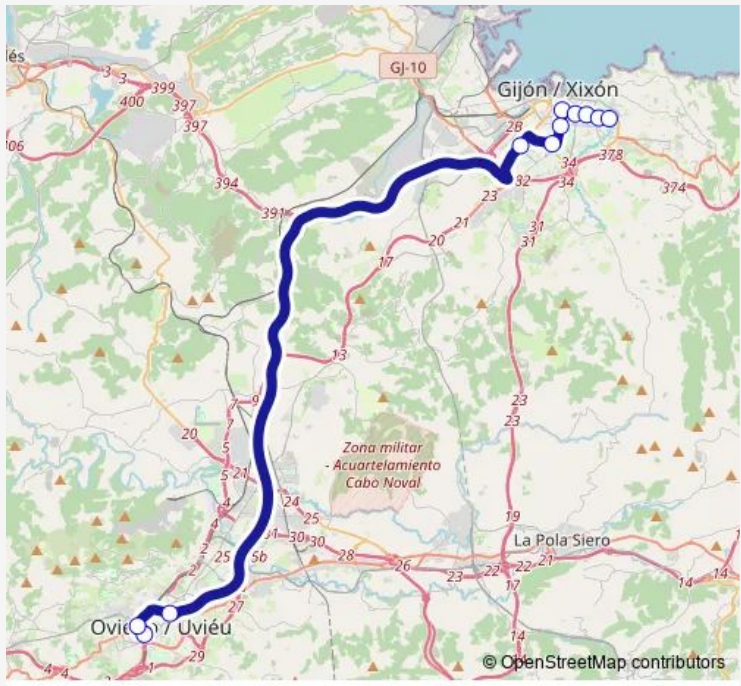

Bus Gij Gijón-Oviedo [Go1] [Consejerías] [Ezcurdia]

[Go to website](#)

Direction
 [GIJÓN/XIXÓN] Ezcurdia - Las Mestas [CTA 06580] —
 [OVIEDO/UVIÉU] Trece Rosas - Consejerías [CTA 07420]

10 stops

[Open route schedule](#)

Route schedule

[GIJÓN/XIXÓN] Ezcurdia - Las Mestas [CTA 06580] —
 [OVIEDO/UVIÉU] Trece Rosas - Consejerías [CTA 07420]

Monday	07:32-22:35
Tuesday	21:00-22:35
Wednesday	21:00-22:35
Thursday	07:32-22:35
Friday	07:32-22:35
Saturday	07:32-22:35
Sunday	07:32-22:35

Route info

Direction: [GIJÓN/XIXÓN] Ezcurdia - Las Mestas [CTA 06580]

Stops: 10

Trip Duration: 0 hour 40 min

Direction

[OVIEDO/UVIÉU] Trece Rosas - Consejerías [CTA 07420]
— [GIJÓN/XIXÓN] Las Mestas - Grupo Covadonga [CTA 06579]

Monday 07:32-22:35

Tuesday 22:00-22:35

Wednesday 22:00-22:35

Thursday 07:32-22:35

Friday 07:32-22:35

Saturday 07:32-22:35

Sunday 07:32-22:35

Route info