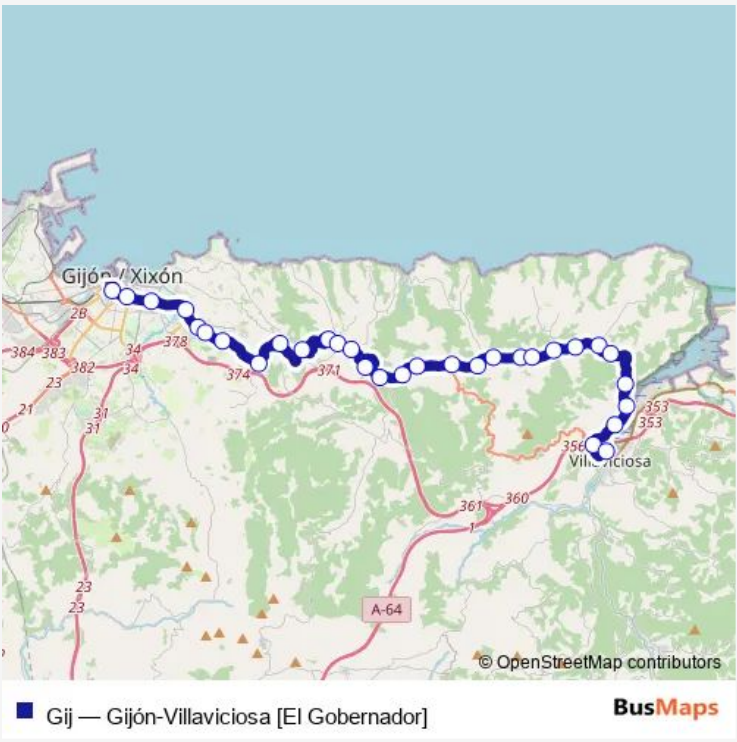

# Bus Gij Gijón-Villaviciosa [El Gobernador]

[Go to website](#)

**Direction**  
 [VILLAVICIOSA] Estación Bus Villaviciosa [CTA 10079] —  
 [Gijón/Xixón] Estación Alsa [Cta 00784]

31 stops

[Open route schedule](#)

- [VILLAVICIOSA] Estación Bus Villaviciosa [CTA 10079]
- [Villaviciosa] La Flor del Pomar [Cta 01833]
- [Retiro, EL] Cruce San Andrés [Cta 01835]
- [Pentanes] El Calieru [Cta 01837]
- [Pentanes] Ramal de Bedriñana [Cta 01905]
- [Torales, Los] El Gobernador 37 [Cta 05174]
- [Pidal, El|Gobernador, El] El Pidal - Cruce Tazones [Cta 01867]
- [Pidal, El|Gobernador, El] El Pidal 35 [Cta 01869]
- [Cuatrocaminos|Cuatro Caminos] Cruce Argüero [Cta 01875]
- [Quintana, LA] Cruce Picón [Cta 01877]
- [Santiago] Santiago [Cta 01879]
- [Silva] Cruce Careñes [Cta 01881]
- [Obra, LA] La Obra [Cta 01883]
- [Venta LES Ranas|Venta las Ranas] Venta Las Ranas [Cta 01885]
- [Barru Riba, El|Arriba] San Pedro de Arroes [Cta 01887]
- [Fonduxu, EL] Arroes - El Fonduxu [Cta 01889]
- [Puente Arroes, El|Puente, El] Puente Arroes [Cta 00513]
- [Samiguel DE Llonxes|San Miguel] Mataobeya [Cta 00515]
- [Quintueles] Venta La Esperanza [Cta 01891]

**Route schedule**  
 [VILLAVICIOSA] Estación Bus Villaviciosa [CTA 10079] —  
 [Gijón/Xixón] Estación Alsa [Cta 00784]

Monday	06:55-22:43
Tuesday	06:55-22:43
Wednesday	06:55-22:43
Thursday	06:55-22:43
Friday	06:55-22:43
Saturday	08:43-21:00
Sunday	08:43-21:00

**Route info**

Direction: [VILLAVICIOSA] Estación Bus Villaviciosa [CTA 10079]

Stops: 31

Trip Duration: 0 hour 45 min

[Quintueles] Friuz - Cruce Casa Ciprión [Cta 00541]

[Quintueles] Friuz - La Sierra - Fielato [Cta 00543]