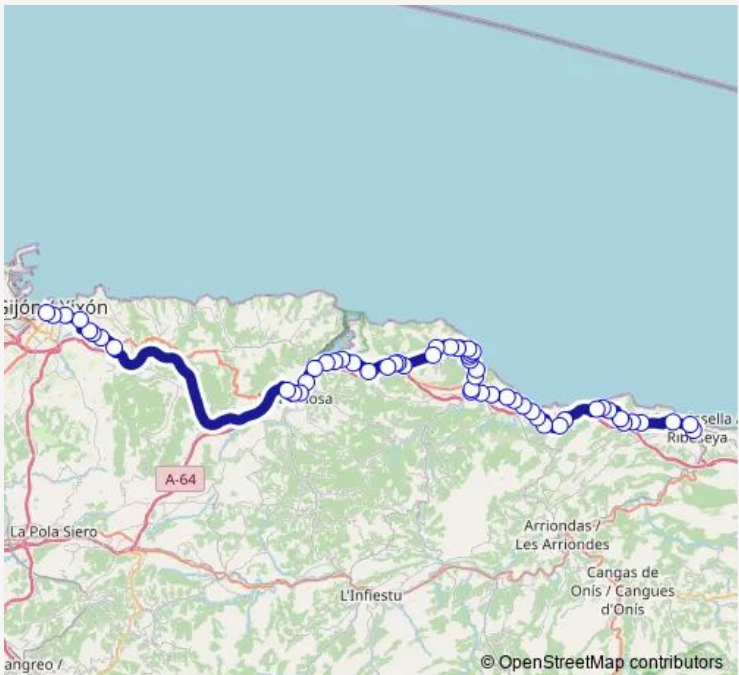

Bus Gij Gijón-Ribadesella [Directo]

[Go to website](#)

Direction
[Ribadesella/Ribeseya] Estación Bus Ribadesella [Cta 05161] — [Gijón/Xixón] Estación Alsá [Cta 00784]
14 stops
[Open route schedule](#)

- [Ribadesella/Ribeseya] Estación Bus Ribadesella [Cta 05161]
- [Pumarín] La Barreda [Cta 05135]
- [Caravia L'Alta/Prado] Prado [Cta 05131]
- [Carrales] Carrales [Cta 05130]
- [Duestos, Los] Los Duestos [Cta 05127]
- [Espasa, LA] La Espasa [Cta 05126]
- [Isla, LA] El Barrigón [Cta 05121]
- [Isla, LA] La Isla [Cta 05119]
- [Isla, LA] Bueño [Cta 05117]
- [Coceña] Cruce Coceña [Cta 05115]
- [Colunga] Estación Servicio Colunga [Cta 05113]
- [Colunga] Iglesia [Cta 03900]
- [VILLAVICIOSA] Estación Bus Villaviciosa [CTA 10079]
- [Gijón/Xixón] Estación Alsá [Cta 00784]

Route schedule
[Ribadesella/Ribeseya] Estación Bus Ribadesella [Cta 05161] — [Gijón/Xixón] Estación Alsá [Cta 00784]

Monday	11:30-19:30
Tuesday	11:30-19:30
Wednesday	11:30-19:30
Thursday	11:30-19:30
Friday	11:30-19:30
Saturday	—
Sunday	—

Route info
Direction: [Ribadesella/Ribeseya] Estación Bus Ribadesella [Cta 05161]
Stops: 14
Trip Duration: 1 hour 20 min