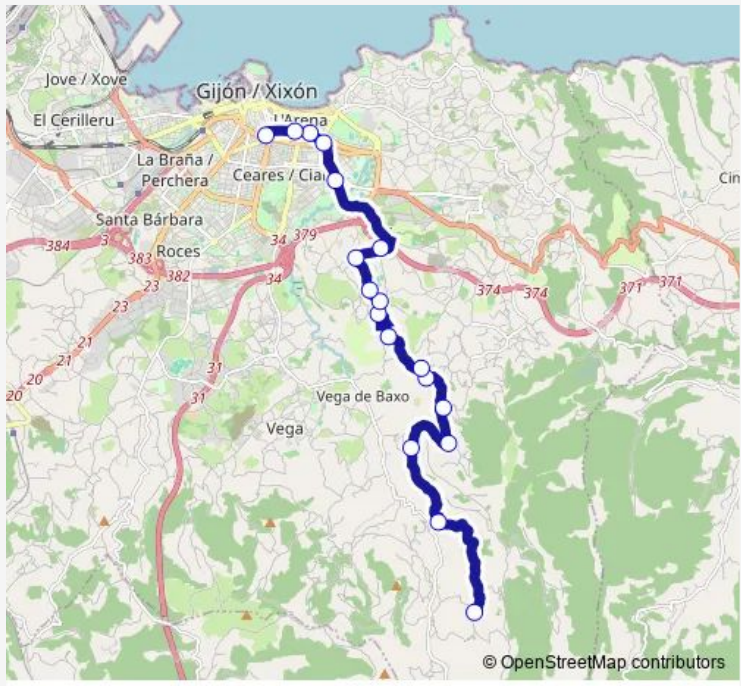

- [Gijón/Xixón] 17 de Agosto 4 - Begoña [Cta 02552]
- [GIJÓN/XIXÓN] Ramón y Cajal [CTA 07057]
- [GIJÓN/XIXÓN] Estación Servicio Viesques [CTA 06928]
- [Gijón/Xixón] Pablo Iglesias 82 - Codema [Cta 01903]
- [GIJÓN/XIXÓN] Viesques [CTA 07041]
- [Castiello Bernueces] Bajo Viñao [Cta 02528]
- [Castiello Bernueces] Glorieta Castiello [Cta 02024]
- [Castiello Bernueces] Castiello de Bernueces [Cta 02026]
- [SAMIGUEL|San Miguel] Samiguel de Castiello - La Nisal [CTA 06120]
- [Samiguel|San Miguel] Samiguel de Castiello - Capilla [Cta 02526]
- [SAMIGUEL|San Miguel] El Cotarón [CTA 10597]
- [Aldea, L'|Aldea, La] San Jorge de Santurio [Cta 02030]
- [ALDEA, L'|Aldea, La] Santurio [CTA 10620]
- [Serantes] La Cuesta [Cta 02562]
- [Robleo|Robledo] Cruce Robleo [Cta 02560]
- [Caldones] Iglesia [Cta 02555]
- [Garbelles|Garvelles] Garbelles [Cta 02558]
- [Santolaya|Santa Eulalia] Cruce Baldornón [Cta 02902]

**Route schedule**  
 [Gijón/Xixón] 17 de Agosto 4 - Begoña [Cta 02552] —  
 [Santolaya|Santa Eulalia] Cruce Baldornón [Cta 02902]

Monday	07:45-19:03
Tuesday	07:45-19:03
Wednesday	07:45-18:03
Thursday	07:45-19:03
Friday	07:45-19:03
Saturday	07:45-19:03
Sunday	09:30-19:03

**Route info**

Direction: [Gijón/Xixón] 17 de Agosto 4 - Begoña [Cta 02552]

Stops: 18

Trip Duration: 0 hour 54 min

## Direction

[Santolaya|Santa Eulalia] Cruce Baldornón [Cta 02903] —  
[Gijón/Xixón] 17 de Agosto 4 - Begoña [Cta 02552]

18 stops

[Open route schedule](#)

[Santolaya|Santa Eulalia] Cruce Baldornón [Cta 02903]