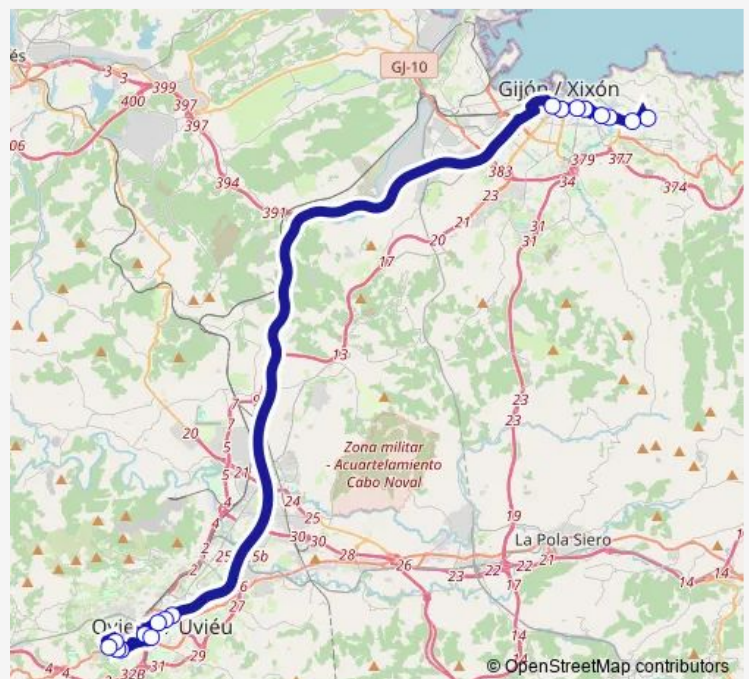

Monday 14:27-18:57

Tuesday 14:27-18:57

Wednesday 14:27-18:57

Thursday 14:27-18:57

Friday 14:27-15:12

Saturday —

Sunday —

Route info

Direction: [Oviedo/Uviéu] Argüelles [Cta 03366]

Stops: 12

Trip Duration: 0 hour 42 min

■ Gij — Gijón-Oviedo [Go2] [Campus del Cristo] [Consejerías] [Somió]

BusMaps

Direction

[Oviedo/Uviéu] Julian Clavería - Hospital [Cta 07400] —
[Gijón/Xixón] Somió - Plaza de Villamanín [Cta 06874]

15 stops

[Open route schedule](#)

[Oviedo/Uviéu] Julian Clavería - Hospital [Cta 07400]

[Oviedo/Uviéu] Trece Rosas - Consejerías [Cta 07420]

[Oviedo/Uviéu] García Lorca - Instituto [Cta 07404]

[Oviedo/Uviéu] Argüelles [Cta 03366]