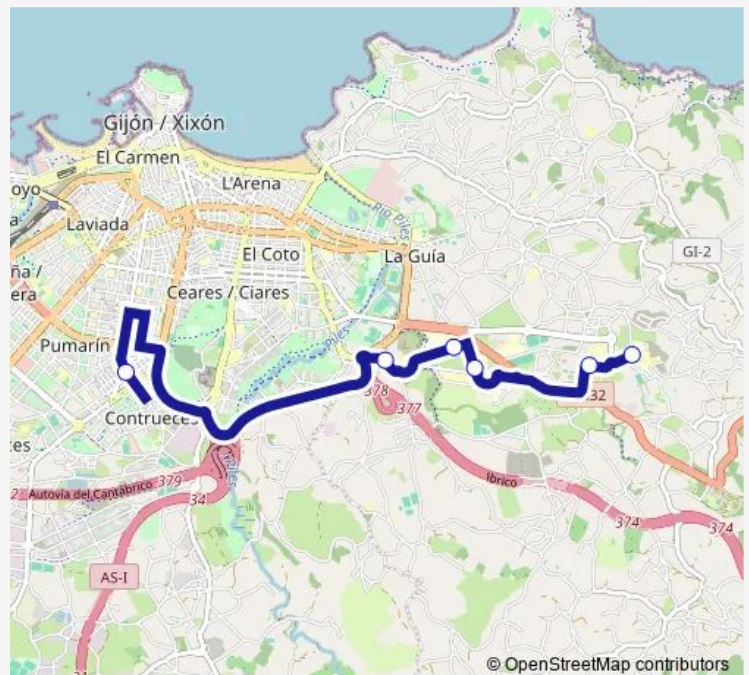

Bus Gij Gijón-Gijón [Cabueñes] [Contrueces]

[Go to website](#)

Direction

[Gijón/Xixón] Hospital Cabueñes [Cta 00793] — [GI-JÓN/XIXÓN] Dolores - Carretera del Obispo [CTA 06679]

6 stops

[Open route schedule](#)

[Gijón/Xixón] Hospital Cabueñes [Cta 00793]

[Gijón/Xixón] Universidad Laboral [Cta 00791]

[GIJÓN/XIXÓN] Campus Viesques - Aulario [CTA 06900]

[GIJÓN/XIXÓN] Escuela Marina - Campus Viesques [CTA 06902]

[GIJÓN/XIXÓN] Escuela Ingenieros - Campus Viesques [CTA 06904]

[GIJÓN/XIXÓN] Dolores - Carretera del Obispo [CTA 06679]

Route schedule

[Gijón/Xixón] Hospital Cabueñes [Cta 00793] — [GI-JÓN/XIXÓN] Dolores - Carretera del Obispo [CTA 06679]

Monday 18:06-18:07

Tuesday 18:06-18:07

Wednesday 18:06-18:07

Thursday 18:06-18:07

Friday 18:06-18:07

Saturday —

Sunday —

Route info

Direction: [Gijón/Xixón] Hospital Cabueñes [Cta 00793]

Stops: 6

Trip Duration: 0 hour 12 min

■ Gij — Gijón-Gijón [Cabueñes] [Contrueces]