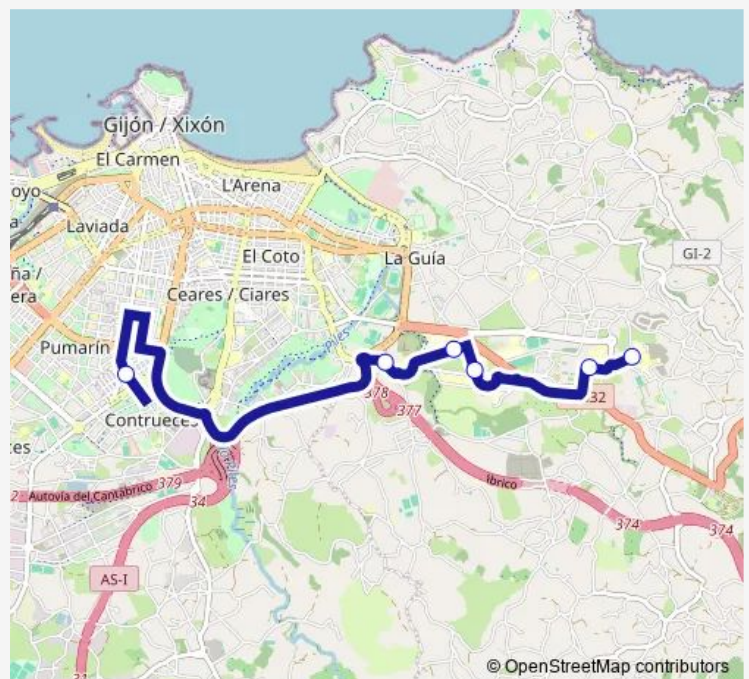

### Direction

[Gijón/Xixón] Hospital Cabueñes [Cta 00793] — [Gijón/Xixón] Dolores - Carretera del Obispo [Cta 06679]

6 stops

[Open route schedule](#)

[Gijón/Xixón] Hospital Cabueñes [Cta 00793]

[Gijón/Xixón] Universidad Laboral [Cta 00791]

[Gijón/Xixón] Campus Viesques - Aulario [Cta 06900]

[Gijón/Xixón] Escuela Marina - Campus Viesques [Cta 06902]

[Gijón/Xixón] Escuela Ingenieros - Campus Viesques [Cta 06904]

[Gijón/Xixón] Dolores - Carretera del Obispo [Cta 06679]

### Route schedule

[Gijón/Xixón] Hospital Cabueñes [Cta 00793] — [Gijón/Xixón] Dolores - Carretera del Obispo [Cta 06679]

Monday	18:06-18:07
Tuesday	18:06-18:07
Wednesday	18:06-18:07
Thursday	18:06-18:07
Friday	18:06-18:07
Saturday	—
Sunday	—

### Route info

Direction: [Gijón/Xixón] Hospital Cabueñes [Cta 00793]

Stops: 6

Trip Duration: 0 hour 12 min

■ Gij — Gijón-Gijón [Cabueñes] [Contrueces]

Gij Bus time schedules and route maps are available in an offline PDF at [busmaps.com](https://busmaps.com). Use the [busmaps.com](https://busmaps.com) website to see live bus times, train schedule or subway schedule, and step-by-step directions for all public transit in Gijon