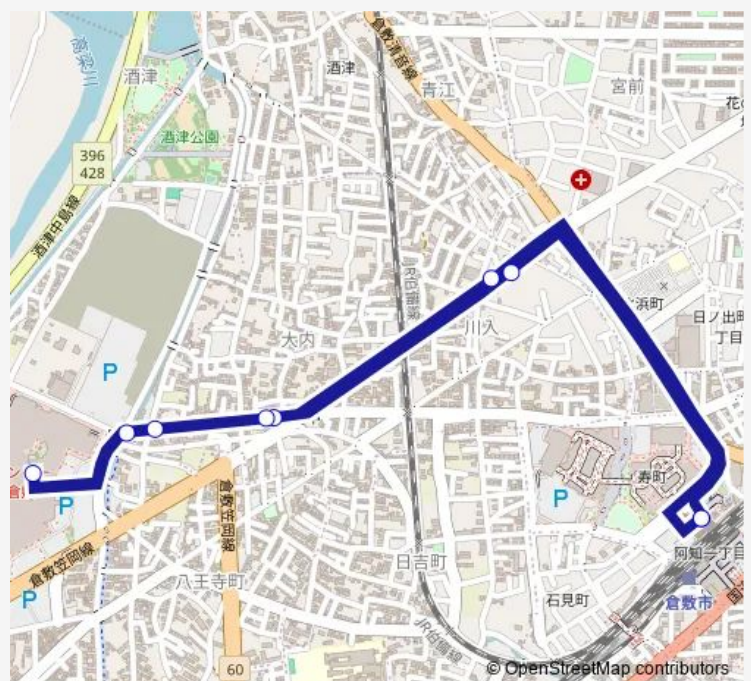

### Direction

倉敷駅北口 — 倉敷駅北口

9 stops

[Open route schedule](#)

倉敷駅北口

川入(倉敷市)

大内

あけぼの橋

イオンモール倉敷

あけぼの橋

大内

川入(倉敷市)

倉敷駅北口

### Route schedule

倉敷駅北口 — 倉敷駅北口

Monday 10:20-22:40

Tuesday 10:20-22:40

Wednesday 10:20-22:40

Thursday 10:20-22:40

Friday 10:20-22:40

Saturday 19:40-22:40

### Route info

Direction: 倉敷駅北口

Stops: 9

Trip Duration: 0 hour 18 min

■ 01\_倉敷駅北口⇄イオンモール倉敷 —  
イオンモール倉敷・水江循環線

01\_倉敷駅北口⇄イオンモール倉敷 Bus time schedules and route maps are available in an offline PDF at busmaps.com. Use the busmaps.com website to see live bus times, train schedule or subway schedule, and step-by-step directions for all public transit in Kurashiki