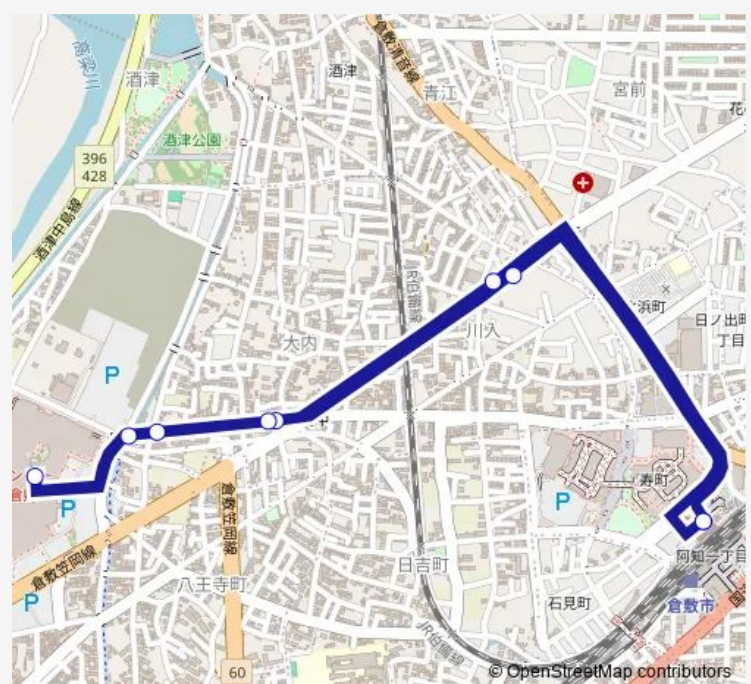

### Direction

倉敷駅北口 — 倉敷駅北口

9 stops

[Open route schedule](#)

倉敷駅北口

川入(倉敷市)

大内

あけぼの橋

イオンモール倉敷

あけぼの橋

大内

川入(倉敷市)

倉敷駅北口

### Route schedule

倉敷駅北口 — 倉敷駅北口

Monday 10:20-22:40

Tuesday 10:20-22:40

Wednesday 10:20-22:40

Thursday 10:20-22:40

Friday 10:20-22:40

Saturday 19:40-22:40

### Route info

Direction: 倉敷駅北口

Stops: 9

Trip Duration: 0 hour 18 min

■ 01\_倉敷駅北口⇄イオンモール倉敷 —  
イオンモール倉敷・水江循環線

01\_倉敷駅北口⇄イオンモール倉敷 Bus time schedules and route maps are available in an offline PDF at busmaps.com. Use the busmaps.com website to see live bus times, train schedule or subway schedule, and step-by-step directions for all public transit in Kurashiki