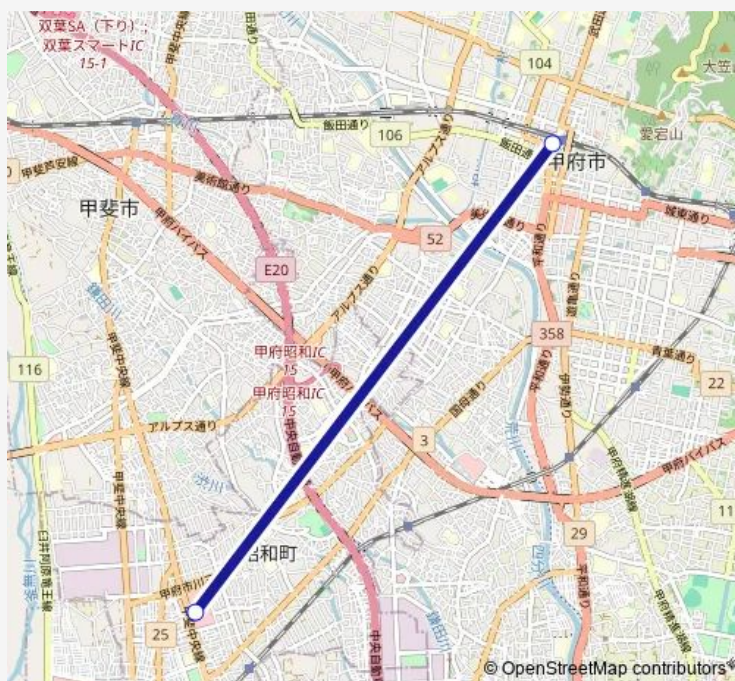

Bus イオンモール甲府昭和発 甲府駅バスターミナル- 方面行き (快速) 甲府駅 ~ イオンモール甲府昭和線

[Go to website](#)

Direction

イオンモール甲府昭和 — 甲府駅バスターミナル

2 stops

[Open route schedule](#)

イオンモール甲府昭和

甲府駅バスターミナル

Route schedule

イオンモール甲府昭和 — 甲府駅バスターミナル

Monday 07:20-21:45

Tuesday 07:20-21:45

Wednesday 07:20-21:45

Thursday 07:20-21:45

Friday 07:20-21:45

Saturday 10:15-21:45

Sunday 10:15-21:45

Route info

Direction: イオンモール甲府昭和

Stops: 2

Trip Duration: 0 hour 25 min

■ イオンモール甲府昭和
甲府駅バスターミナル方面行き — (快速) 甲府駅 ~ ...

イオンモール甲府昭和発 甲府駅バスターミナル方面行き Bus time schedules and route maps are available in an offline PDF at busmaps.com. Use the busmaps.com website to see live bus times, train schedule or subway schedule, and step-by-step directions for all public transit in Kofu