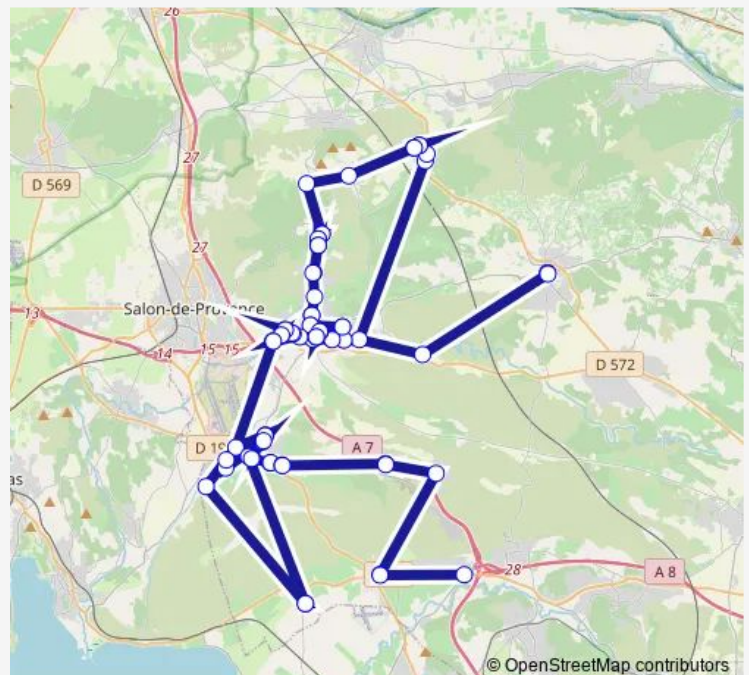

Lavoir

Lavoir

Fontaine

Fontaine

Parc

Parc

Pinèdes

Pinèdes

Bonsour

Route schedule

Montée d'Aix — Barrales

Monday	06:30
Tuesday	06:30
Wednesday	06:30
Thursday	06:30
Friday	06:30
Saturday	06:30
Sunday	—

Route info

Direction: Montée d'Aix

Stops: 67

Trip Duration: 1 hour 0 min

Pinchinats

Pinchinats

Mistral

Mistral

Haut Taulet

Oustalets

Oustalets

Peupliers

Plan de Clavel

Plan de Clavel

Lices

Lices

Station Campus

Haut Taulet

Station Campus

Mourguettes