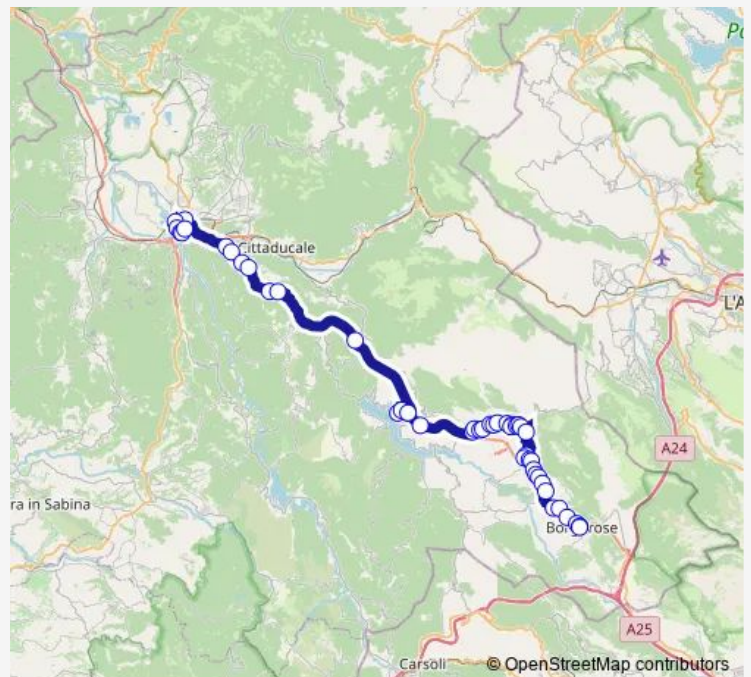

Fiamignano | Gamagna # f8444

Route schedule

Rieti | Stazione FS Ist. Superiore Principessa di Napoli # f1070 — Borgorose | Piazza Municipio # f8254

Monday	17:55-20:10
Tuesday	17:55-20:10
Wednesday	17:55-20:10
Thursday	17:55-20:10
Friday	17:55-20:10
Saturday	17:50
Sunday	10:30-15:10

Route info

Direction: Rieti | Stazione FS Ist. Superiore Principessa di Napoli # f1070

Stops: 48

Trip Duration: 1 hour 14 min

Rieti - Borgorose # Bo27d

Fiamignano | Via Valle Cerasa # f8445

Fiamignano | Sant'Agapito # f8446