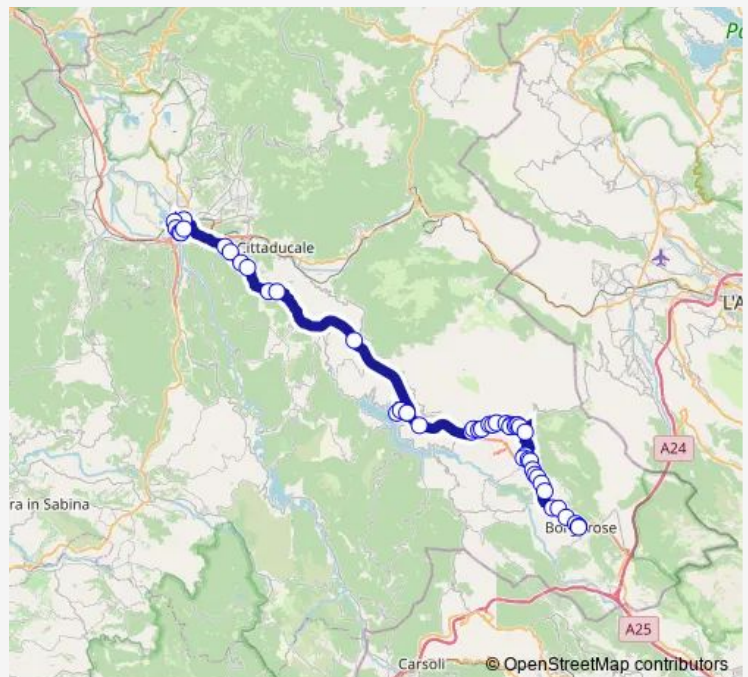

FIAMIGNANO | Gamagna # f8444

Route schedule

Rieti | Stazione FS Ist. Superiore Principessa di Napoli # f1070 — BORGOROSE | Piazza Municipio # f8254

Monday	17:50-20:10
Tuesday	17:50-20:10
Wednesday	17:50-20:10
Thursday	17:50-20:10
Friday	17:50-20:10
Saturday	17:50
Sunday	10:30-15:10

Route info

Direction: Rieti | Stazione FS Ist. Superiore Principessa di Napoli # f1070

Stops: 48

Trip Duration: 1 hour 10 min

Rieti - Borgorose # Bo27d

FIAMIGNANO | Via Valle Cerasa # f8445

FIAMIGNANO | Sant'Agapito # f8446