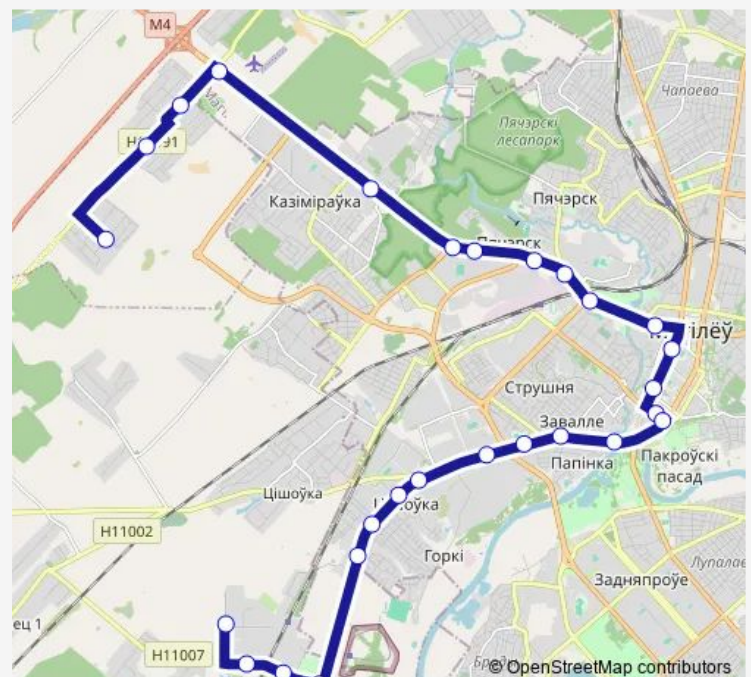

ОАО Мотороремонтный завод

Route schedule

Присно-2 — ОАО Райагропромтехника

Monday 06:30-21:27

Tuesday 06:30-21:27

Wednesday 06:30-21:27

Thursday 06:30-21:27

Friday 06:30-21:27

Saturday 06:30-21:27

Sunday 06:30-21:27

Route info

Direction: Присно-2

Stops: 27

Trip Duration: 1 hour 1 min

43т

BusMaps

Thursday 06:30-21:27

Friday 06:30-21:27

Saturday 06:30-21:27

Sunday 06:30-21:27

Route info

Direction: ОАО Райагропромтехника

Stops: 27

Trip Duration: 1 hour 1 min