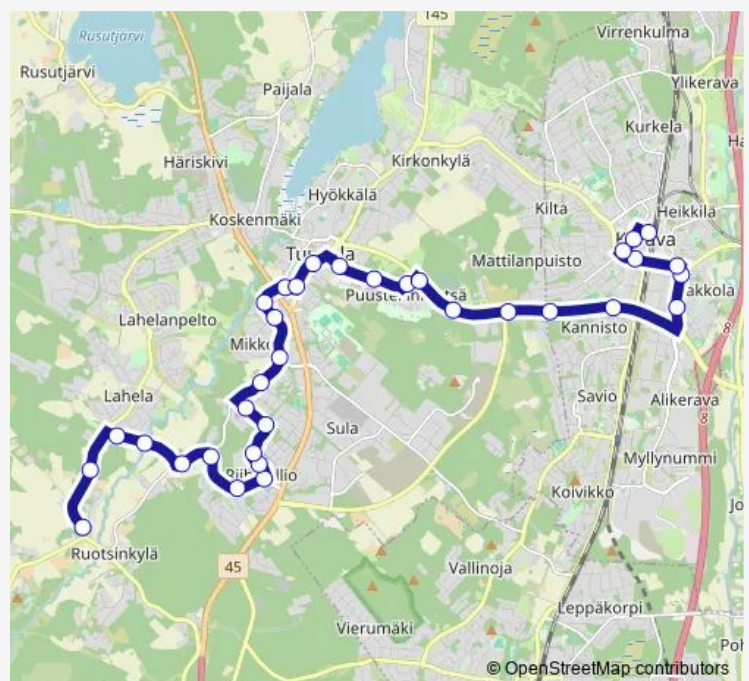

Thursday 14:02-15:02

Friday 14:02-15:02

Saturday —

Sunday —

Route info

Direction: Keravan asema

Stops: 31

Trip Duration: 0 hour 34 min

■ 971B — Ruotsinkylä-Hyrylä-Keravan asema

Käentie

Metsonkallio

Bomba

Kauriintie

Riihikallion koulu

Pellavamäki

Jokitie