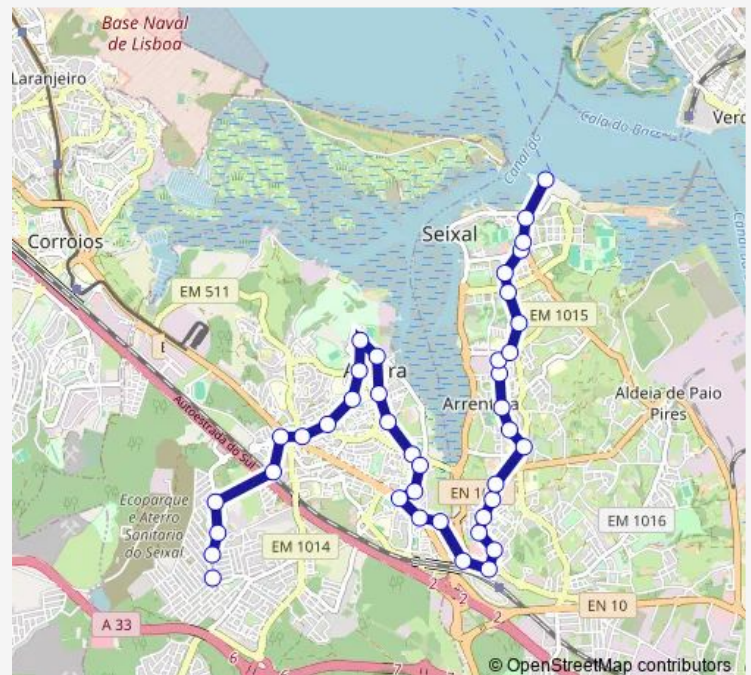

Tuesday 06:15-19:50

Wednesday 06:15-19:50

Thursday 06:15-19:50

Friday 06:15-19:50

Saturday 07:15-17:15

Sunday 07:15-17:15

Route info

Direction: Pinhal C Cunha (R Escola)

Stops: 40

Trip Duration: 0 hour 40 min

195 - Pinhal Conde DA Cunha - Seixal (TF) (via Forum)

Fogueteiro (Subida Continente)

Torre Marinha (R Casal Marco) (X) Psp

Torre Marinha (R Casal Marco 31)

Torre Marinha (R Luis Camões) Mercado