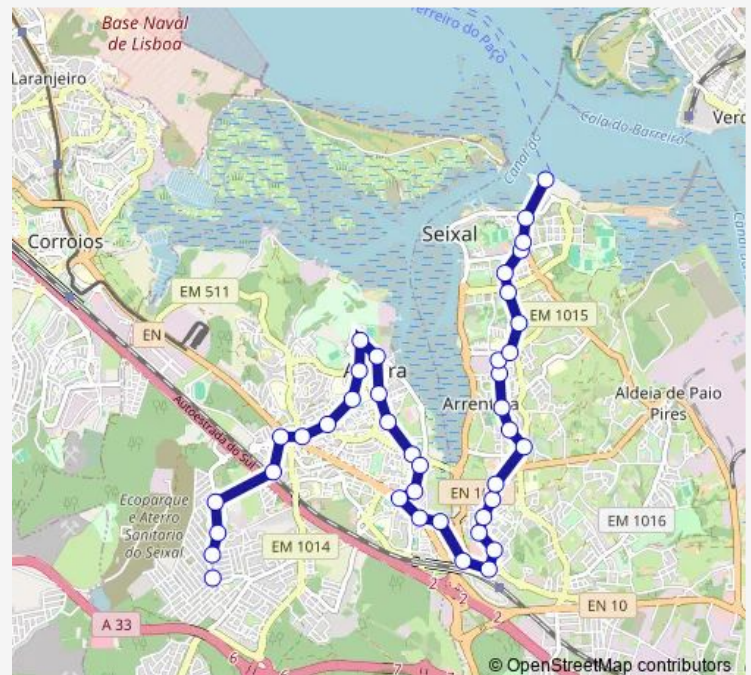

Bus 195 - Pinhal Conde DA Cunha - Seixal (TF) (via Forum)

[Go to website](#)

Direction

Pinhal C Cunha (R Escola) — Seixal (Terminal Fluvial) P1

40 stops

[Open route schedule](#)

Pinhal C Cunha (R Escola)

Pinhal C Cunha (Avª 25 Abril 56)

Pinhal C Cunha (R Adolfo C Monteiro) (X) Fte R Ram

Pinhal C Cunha (R Assis Pacheco) (X) Fte R C Semed

Foros Amora (Est Ferroviária)

Cruz Pau (Avª Dr Luis Sá) Instituto Óptico

Cruz Pau (R 25 Abril 83)

Cruz Pau (Avª Marcos Portugal) Fte Ext Novo Dia

Amora (R 1º Maio 40) Fte Cemitério

Amora (Avª Baía Natural Seixal) Stand Nenecar

Amora (R Amora Futebol Clube) Moinho Medeira

Amora (R Operários 15) Colégio As Joanelhas

Amora (R E G G Mendes 29) Fte Jard Bº Corticeiros

Amora (R E G G Mendes 23) Pastelaria Daniela

Amora (Avª Afonso Costa 7) Fte Esc Paulo Gama

Fogueteiro (Correr Água R Mov Forç Armadas 95a)

Fogueteiro (Correr Água R Mov Forç Armadas 23)

Marco Severino (Avª 1º Maio) Quiosque

Fogueteiro (Avª 1º Maio) Fte Posto Cepsa

Torre Marinha (EN 10-2 Fte 56) Armazéns C M Seixa

Fogueteiro (Fte Continente) Rotunda

Route schedule

Pinhal C Cunha (R Escola) — Seixal (Terminal Fluvial) P1

Monday 06:15-19:50

Tuesday 06:15-19:50

Wednesday 06:15-19:50

Thursday 06:15-19:50

Friday 06:15-19:50

Saturday 07:15-17:15

Sunday 07:15-17:15

Route info

Direction: Pinhal C Cunha (R Escola)

Stops: 40

Trip Duration: 0 hour 40 min

195 - Pinhal Conde DA Cunha - Seixal (TF) (via Forum)