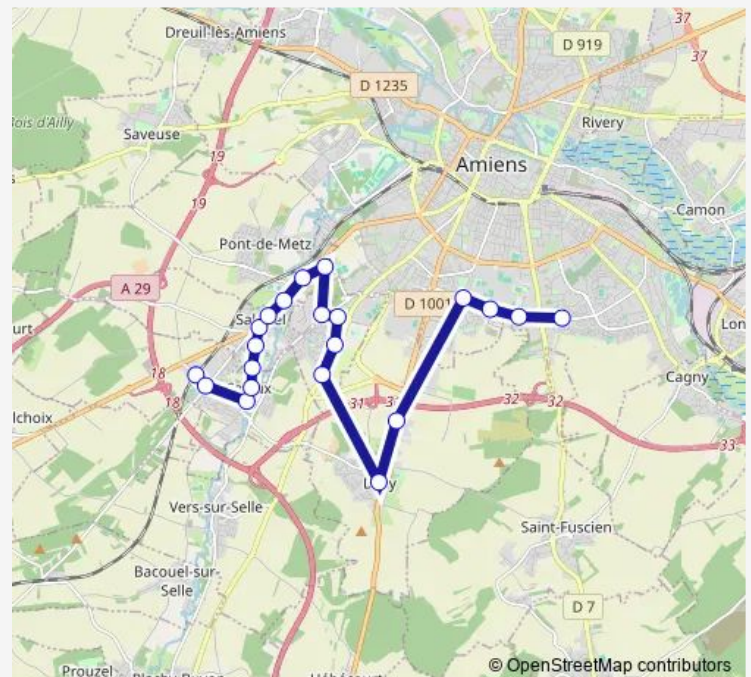

## Tram T40 Ligne T40

[Go to website](#)

### Direction

Saleux — Col. JM Laurent

21 stops

[Open route schedule](#)

- Saleux
- Taisnil
- Jean Catelas
- M.de Saleux
- Ernest Cauvin
- Pasteur
- Anatole France
- M.de Saloüel
- Henri Grémont
- Pont Saint-Jean
- Siberchicot
- Laënnec Quai C
- Résid. du Thil
- Golf
- Millepertuis
- Dury
- Route d'Amiens
- G. Beauvais
- P. Cliniques
- Aquapôle
- Col. JM Laurent

### Route schedule

Saleux — Col. JM Laurent

Monday	07:57-12:52
Tuesday	07:57-12:52
Wednesday	07:57
Thursday	07:57-12:52
Friday	07:57-12:52
Saturday	—
Sunday	—

### Route info

Direction: Saleux

Stops: 21

Trip Duration: 0 hour 43 min

■ T40 — Ligne T40

BusMaps