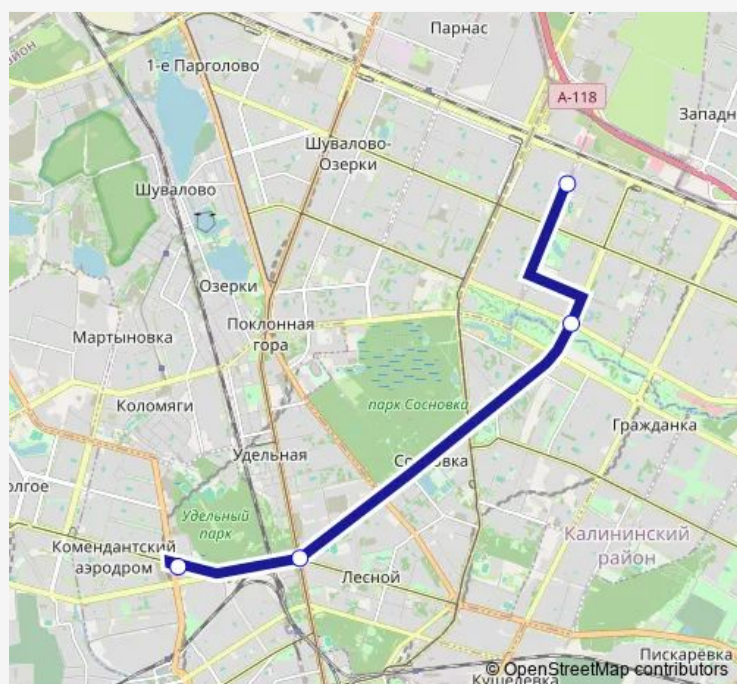

# Bus К-65 станция метро Пионерская - улица Демьяна Бедного

[Go to website](#)**Direction**

УЛ. Демьяна Бедного УГ. Тимуровской Ул. — СТ. Метро Пионерская

4 stops

[Open route schedule](#)

УЛ. Демьяна Бедного УГ. Тимуровской Ул.

Кт

Кт

СТ. Метро Пионерская

**Route schedule**

УЛ. Демьяна Бедного УГ. Тимуровской Ул. — СТ. Метро Пионерская

Monday	06:41-22:27
Tuesday	06:41-22:27
Wednesday	06:41-22:27
Thursday	06:41-22:27
Friday	06:41-22:27
Saturday	07:09-22:28
Sunday	07:09-22:28

**Route info**

Direction: УЛ. Демьяна Бедного УГ. Тимуровской Ул.

Stops: 4

Trip Duration: 0 hour 19 min

■ К-65 — станция метро Пионерская - улица Демьяна Бедного

**BusMaps**

### Direction

СТ. Метро Пионерская — УЛ. Демьяна Бедного УГ.  
Тимуровской Ул.

4 stops

[Open route schedule](#)

СТ. Метро Пионерская

Кт

Кт

УЛ. Демьяна Бедного УГ. Тимуровской Ул.