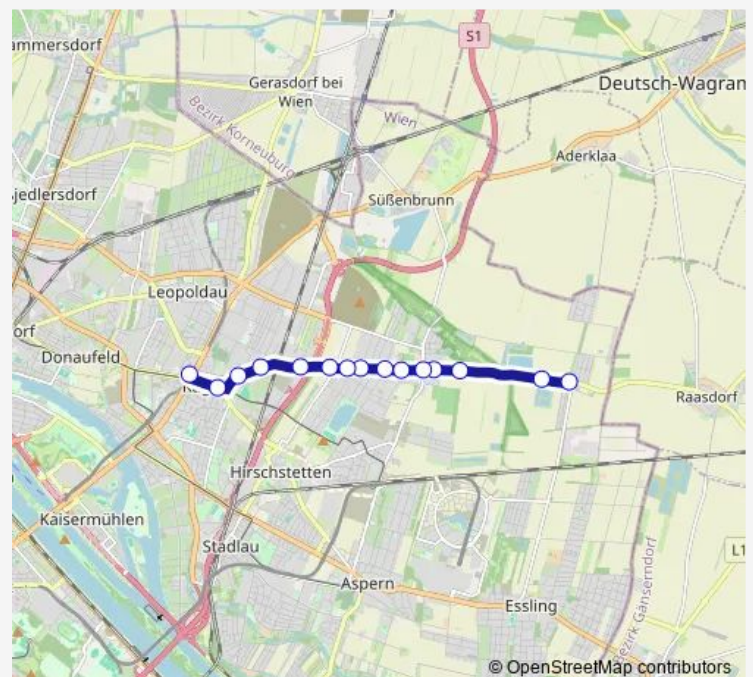

Agavenweg

Breitenlee Schule

Breitenlee Ort

Breitenlee Friedhof

Breitenlee, Ziegelhofstraße

Breitenlee, Spargelfeldstraße

Breitenlee, Arnikaweg

Tierquartier

Tuesday 04:37-00:58⁺¹

Wednesday 04:37-00:58⁺¹

Thursday 04:37-00:58⁺¹

Friday 04:37-00:58⁺¹

Saturday 04:37-00:58⁺¹

Sunday 04:37-00:58⁺¹

Route info

Direction: Neueßling

Stops: 15

Trip Duration: 0 hour 16 min

24a — Kagraner Platz - Neueßling

Direction

Kagraner Platz U — Breitenlee Schule

12 stops

[Open route schedule](#)

Kagraner Platz U

Route info

Direction: Kagraner Platz U

Stops: 12

Trip Duration: 0 hour 13 min

Direction

Kagraner Platz U — Neueßling

15 stops

[Open route schedule](#)