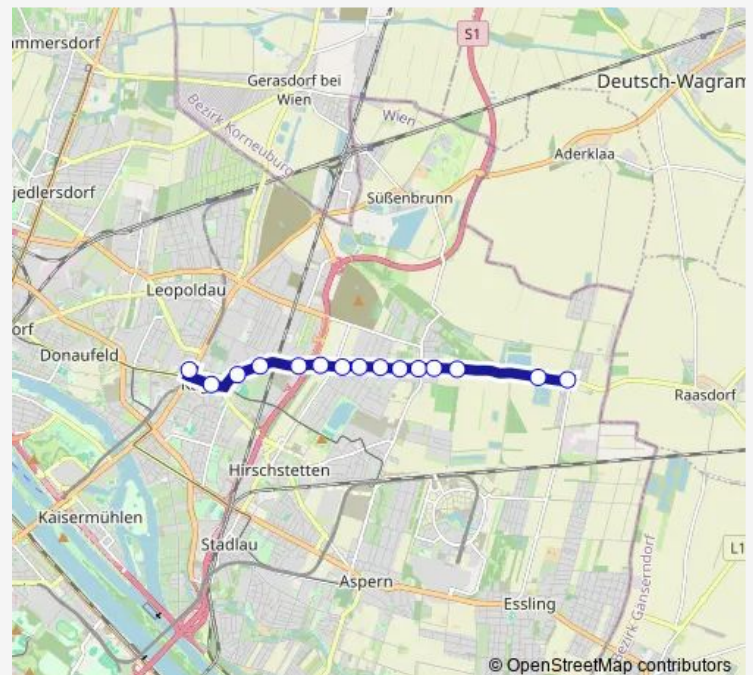

Agavenweg

Breitenlee Schule

Breitenlee Ort

Breitenlee Friedhof

Breitenlee, Ziegelhofstraße

Breitenlee, Spargelfeldstraße

Breitenlee, Arnikaweg

Tierquartier

Gewerbepark Kagran

Ludwig-Reindl-Gasse

Markomannenstraße

Kraygasse

Kagraner Platz

Route schedule

Neueßling — Kagraner Platz

Monday	04:37-00:58 ⁺¹
Tuesday	04:37-00:58 ⁺¹
Wednesday	04:37-00:58 ⁺¹
Thursday	04:37-00:58 ⁺¹
Friday	04:37-00:58 ⁺¹
Saturday	04:37-00:58 ⁺¹
Sunday	04:37-00:58 ⁺¹

Route info

Direction: Neueßling

Stops: 15

Trip Duration: 0 hour 16 min

24A — Kagraner Platz - Neueßling

BusMaps

Direction

Neueßling — Kagranner Platz

15 stops

[Open route schedule](#)

Neueßling

Agrarweg

Agavenweg

Breitenlee Schule

Breitenlee Ort

Breitenlee Friedhof