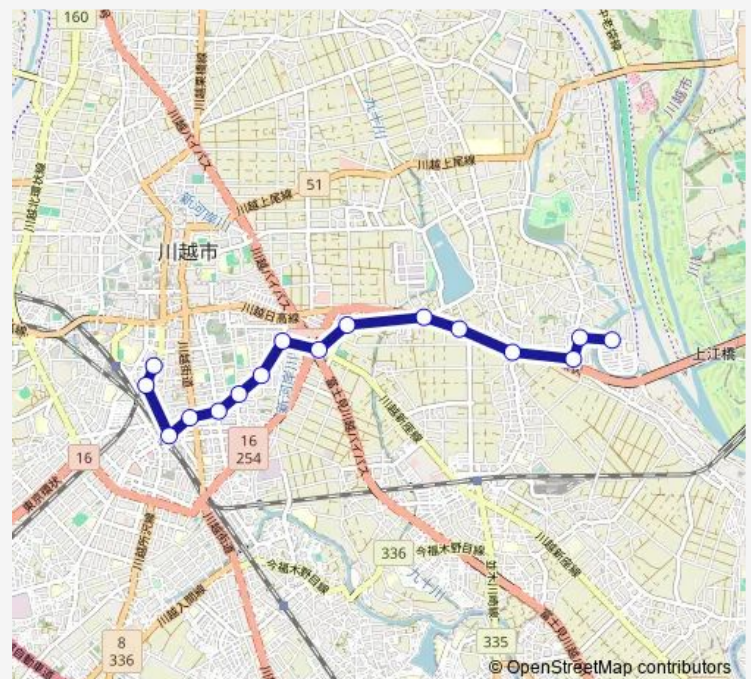

仙波町二丁目

喜多院入口

小仙波町四丁目

仙波下

川越警察署入口

川越市民聖苑やすらぎのさと

伊佐沼冒険の森

愛和病院入口

### Route schedule

本川越駅 — 川越グリーンパーク

Monday 05:50-22:30

Tuesday 05:50-22:30

Wednesday 05:50-22:30

Thursday 05:50-22:30

Friday 05:50-22:30

Saturday 06:25-22:30

### Route info

Direction: 本川越駅

Stops: 16

Trip Duration: 0 hour 24 min