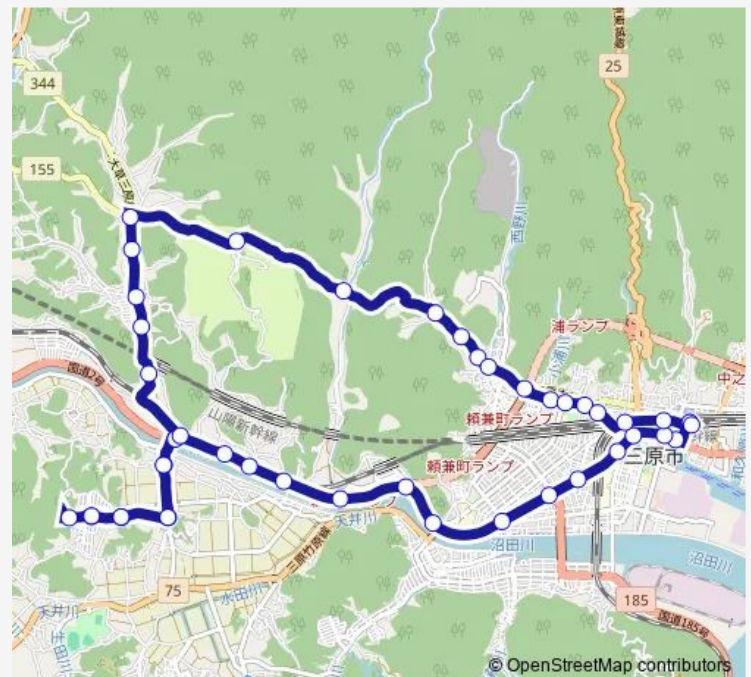

### Direction

三原駅 — 三原駅

46 stops

[Open route schedule](#)

- 三原駅
- 帝人通
- 西港町
- 三番町
- 宮浦公園入口
- 西小学校入口
- 消防本部前
- 梅観橋
- 西野
- 紅梅
- 大西公民館前
- 大西
- 沼田
- 京覧カントリー前
- 竹ノ橋
- 馬場橋
- 沼北小学校前
- 神社下
- 大板
- 荻路
- 本市

### Route info

Direction: 三原駅

Stops: 46

Trip Duration: 0 hour 54 min

■ 三原本郷

沼田東団地入口

団地下

沼田東団地