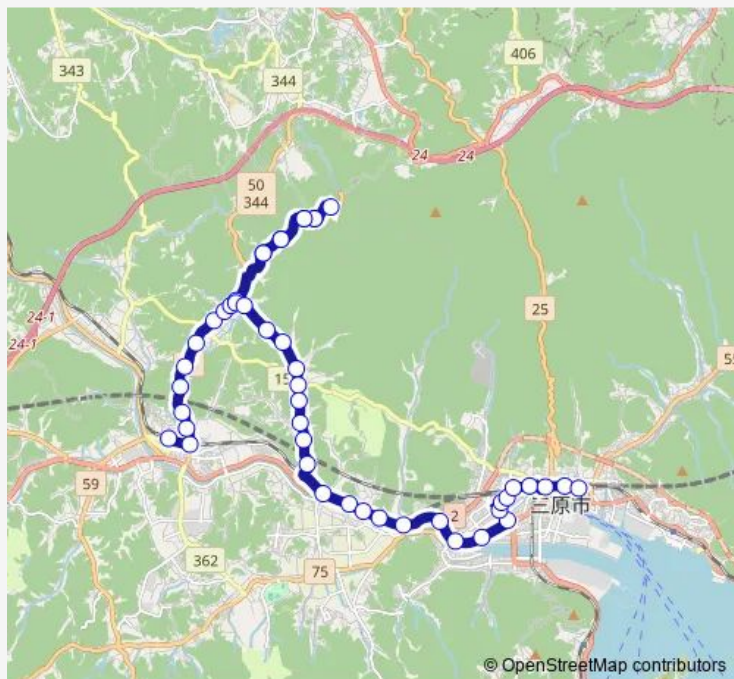

Saturday 13:30

Sunday 13:30

Route info

Direction: 本郷駅前

Stops: 47

Trip Duration: 0 hour 59 min

© OpenStreetMap contributors

■ 三原本郷

BusMaps

福泉寺

真行峠

大池

大長寺

竹ノ橋

馬場橋

沼北小学校前