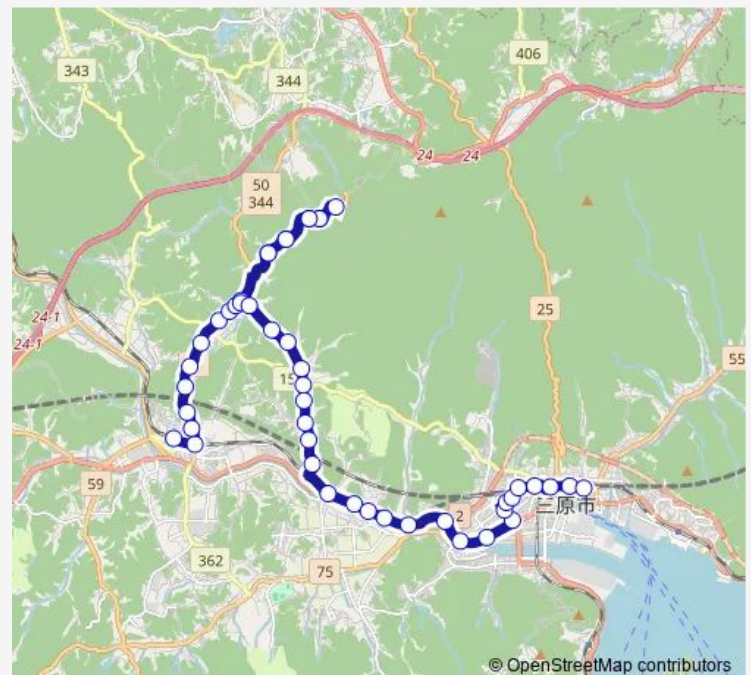

Saturday 13:30

Sunday 13:30

Route info

Direction: 本郷駅前

Stops: 47

Trip Duration: 0 hour 59 min

© OpenStreetMap contributors

■ 三原本郷

BusMaps

福泉寺

真行峠

大池

大長寺

竹ノ橋

馬場橋

沼北小学校前