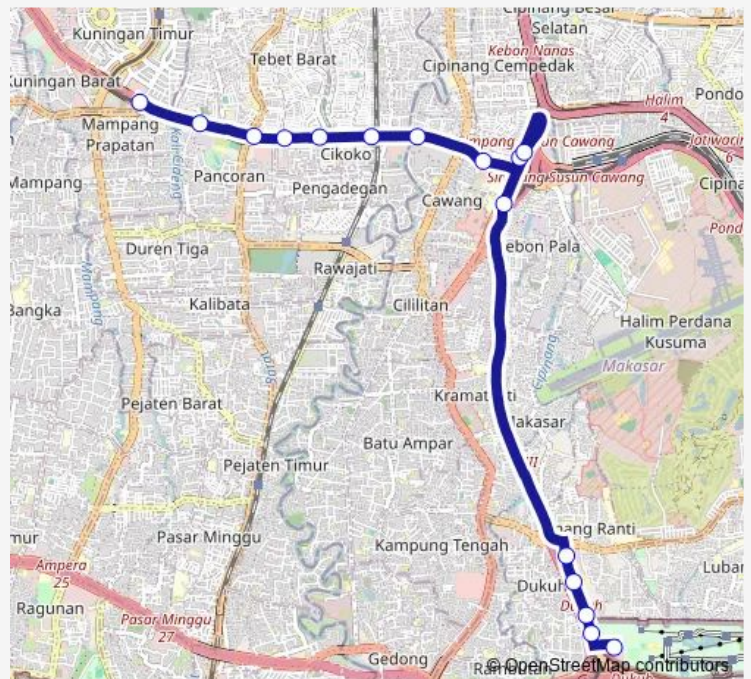

Pancoran Tugu 2

TIS Square

Tebet Eco Park II Arah Timur

Cikoko Stasiun Cawang Arah Timur

Cawang Ciliwung Arah Timur

BNN Lrt

Cawang Soetoyo 1

Cawang Soetoyo

Cawang UKI 1

Tamini Square 2

RS Moh Ridwan Meuraksa

Masjid At Tin

Sbr. Jembatan Pintu Satu

Taman Mini

Route schedule

Tegal Parang Arah Timur — Taman Mini

Monday	05:00
Tuesday	05:00
Wednesday	05:00
Thursday	05:00
Friday	05:00
Saturday	05:00
Sunday	05:00

Route info

Direction: Tegal Parang Arah Timur

Stops: 16

Trip Duration: 1 hour 4 min

7d — Tmii - Tegal Parang

Tuesday 05:00

Wednesday 05:00

Thursday 05:00

Friday 05:00

Saturday 05:00

Sunday 05:00

Route info

Direction: Taman Mini