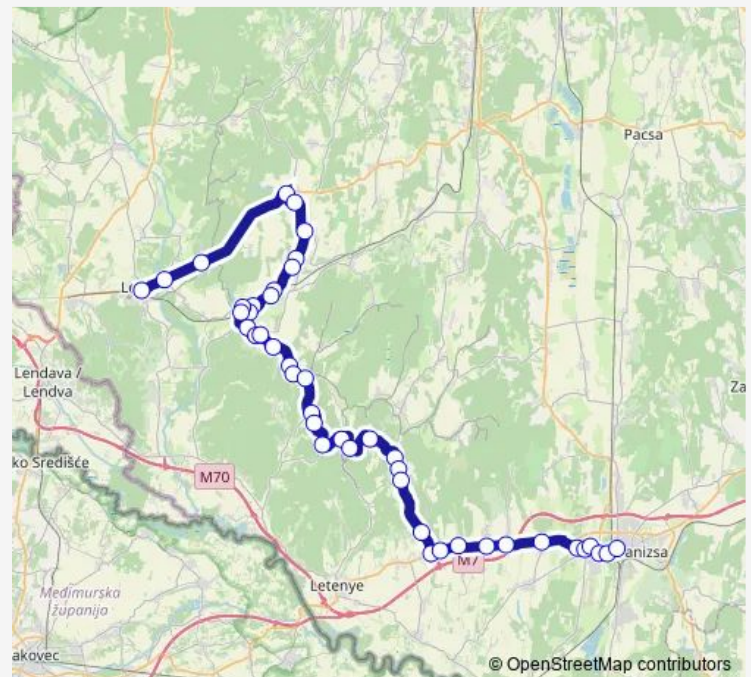

Valkonya, elágazás [4]

Borsfa, alsó

Borsfa, sportpálya

Borsfa, savanyító üzem

Bázakerettye (Báza), alsó

Bázakerettye, kultúrház

Bázakerettye, autóbusz-váróterem

Bázakerettye, Budafapuszta

### Route info

Direction: Nagykanizsa, autóbusz-állomás

Stops: 32

Trip Duration: 1 hour 5 min

Lispezsentadorján (Lispe), Kossuth utca 44.

Lispezsentadorján, sportpálya

Pördefölde, elágazás [3]

Kányavár, Fő utca 25.