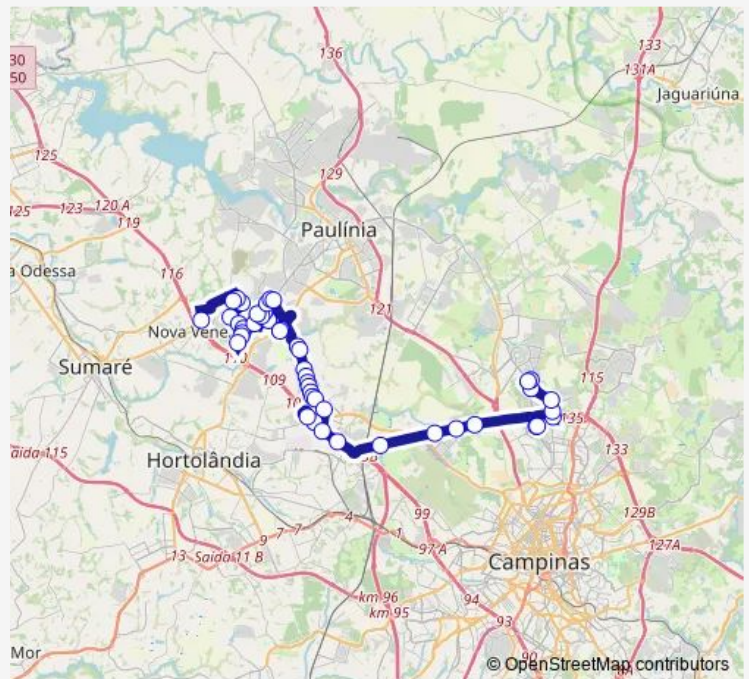

Estacao Metropolitana Maria Nasif Morkazel - Avenida Doutor Romeu Tortima 345

Marginal Rodovia Dom Pedro I 22 - Barao Geraldo Campinas - SP 13080-655 Brasil

Ceasa Campinas - Barao Geraldo Campinas - SP 13092-599 Brasil

Rodovia Dom Pedro I - SP 065 784

Rua Ronald Cladstone Negri 375 - Techno Park Campinas - SP 13108 Brasil

Route schedule

Rua Vital Brasil 1 - Cidade Universitaria Campinas - SP 13083-888 Brasil — Rua Goiatuba / Rua Goianesia

Monday	06:30-19:15
Tuesday	06:30-19:15
Wednesday	06:30-19:15
Thursday	06:30-19:15
Friday	06:30-19:15
Saturday	06:25-18:45
Sunday	06:25-18:45

Route info

Direction: Rua Vital Brasil 1 - Cidade Universitaria Campinas - SP 13083-888 Brasil

Stops: 50

Trip Duration: 1 hour 15 min

Av. Carlos Pellegrini Junior 2304 - Techno Park Campinas
- SP 13108 Brasil

Rua Benjamin Franklin 867 - Techno Park Campinas - SP
13069-310 Brasil

SPM-330 D Rodovia Anhanguera km 1053 norte - Techno
Park Campinas - SP 13061-155 Brasil