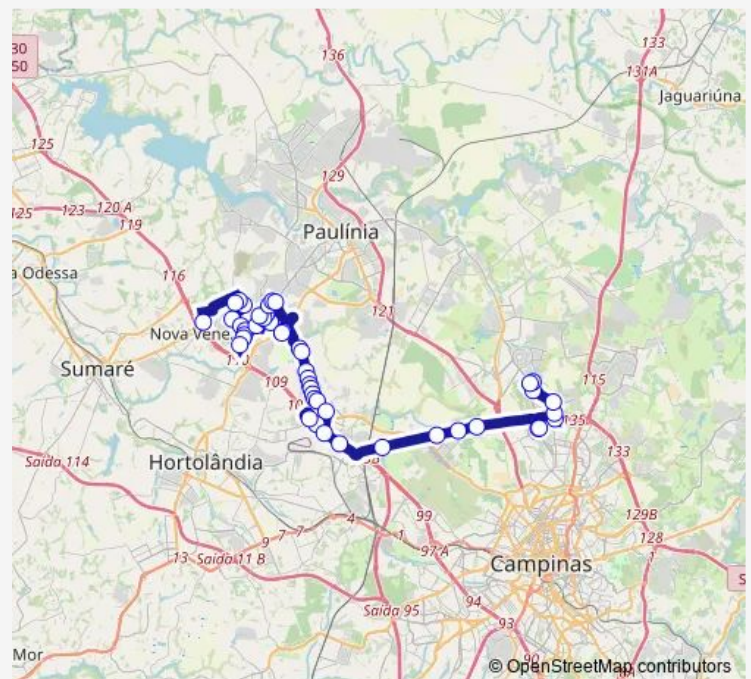

R. Vital Brasil 1 - Cidade Universitaria Campinas - SP
13083-888 Brasil

Avenida Adolfo Lutz 343-435

Avenida Oswaldo Cruz (Unicamp)

Av. Oswaldo Cruz com Av. Candido Portinari - Cidade
Universitaria Campinas - SP 13083-871 Brasil

Rua Roxo Moreira - Parada Unicamp/Reitoria - Cidade
Universitaria Campinas - SP 13083-590 Brasil

Rua Roxo Moreira (Praça da Paz)

Av. Dr. Romeu Tortima 1575 - Parada Romeu Tor-
tima/Unicamp - Cidade Universitaria Campinas - SP
13083-715 Brasil

Av. Dr. Romeu Tortima 541 - Parada Jardim Novo Barao
Geraldo - Cidade Universitaria Campinas - SP 13083-780
Brasil

Av. Dr. Romeu Tortima 555 - Jardim Santa Genebra II
(Barao Geraldo) Campinas - SP Brasil

Estacao Metropolitana Maria Nasif Morkazel - Avenida
Doutor Romeu Tortima 345

Marginal Rodovia Dom Pedro I 22 - Barao Geraldo Camp-
inas - SP 13080-655 Brasil

Ceasa Campinas - Barao Geraldo Campinas - SP
13092-599 Brasil

Rodovia Dom Pedro I - SP 065 784

Rua Ronald Cladstone Negri 375 - Techno Park Campinas
- SP 13108 Brasil

Route schedule

R. Vital Brasil 1 - Cidade Universitaria Campinas - SP
13083-888 Brasil — Rua Goiatuba / Rua Goianesia

Monday	06:30-19:15
Tuesday	06:30-19:15
Wednesday	06:30-19:15
Thursday	06:30-19:15
Friday	06:30-19:15
Saturday	06:25-18:45
Sunday	06:25-18:45

Route info

Direction: R. Vital Brasil 1 - Cidade Universitaria Campinas
- SP 13083-888 Brasil

Stops: 50

Trip Duration: 1 hour 15 min

■ 652EX1 — Sumare (Jardim Dall Orto) - Campinas (Unicamp)